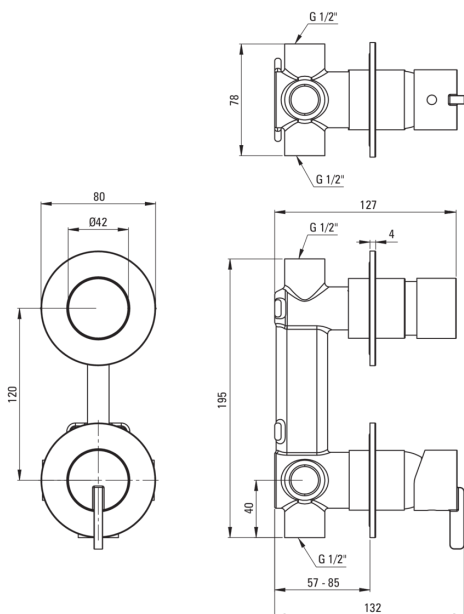

SILIA

Miscelatore Doccia, a scomparsa

Codice prodotto: BQS_D44P

EAN: 5907650818588

Colore: titanio

Garanzia [anni]: 7

Miscelatore

Finitura	titanio
Materiale	in ottone
Tipo di miscelatore	maniglia singola, miscelatore
Metodo di installazione	a scomparsa
Gruppo acustico [db]	I ($x \leq 20$)

Cartuccia per miscelatore

Dimensioni della cartuccia in ceramica 35 mm

Interruttore di funzione

Tipo di interruttore meccanico a scatto

Caratteristiche:

- Innovativo rivestimento Titanio, resistente e facile da pulire
- L'installazione a incasso garantisce l'estetica del bagno
- Il corpo del miscelatore è realizzato in ottone di altissima qualità
- Solo i migliori materiali, la cui qualità è stata confermata da test di laboratorio