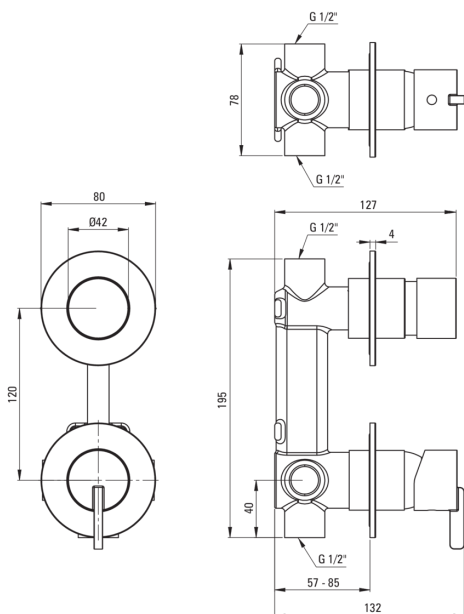

SILIA

Mitigeur de douche, encastré

Code produit: BQS_D44P

EAN: 5907650818588

Couleur: titane

Garantie [années]: 7

Mitigeur

Finition	titane
Matériel	cuivre
Type de mitigeur	mono-manche, mixer
Méthode de montage	encastré
Groupe acoustique [db]	1 ($x \leq 20$)

Cartouche mélangeur

Taille de la cartouche en céramique	35 mm
-------------------------------------	-------

Commutateur de fonction

Type de commutateur	type de clic mécanique
---------------------	------------------------

Caractéristiques:

- Forme noble et simplicité intemporelle
- Commutateur de fonction de clic mécanique en céramique
- Revêtement en titane innovant, durable et facile à nettoyer
- L'installation encastrée assure l'esthétique de la salle de bain
- Le corps du mitigeur est en cuivre de la plus haute qualité
- Seuls les meilleurs matériaux, dont la qualité a été confirmée par des tests en laboratoire
- L'offre comprend un produit de nettoyage pour les luminaires de toutes les couleurs