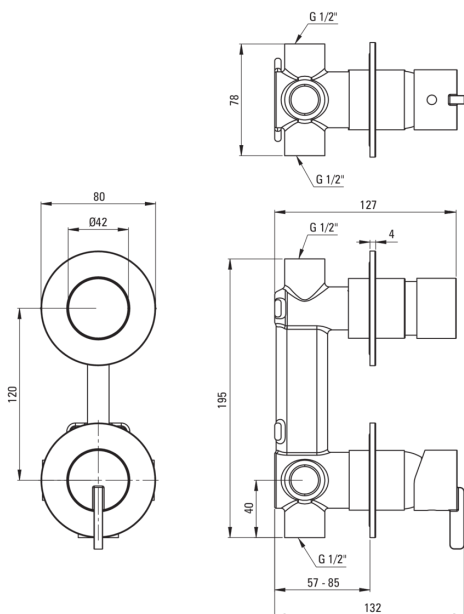

SILIA

Mezclador de la ducha, ocultado

Código de producto: BQS_D44P

EAN: 5907650818588

Color: titanio

Garantía [años]: 7

Mezclador

Finalizar	titanio
Material	latón
Tipo de mezcladora	piloto único, mezclador
Metodo de instalacion	ocultado
Grupo acústico [db]	1 ($x \leq 20$)

Cartucho mezclador

Tamaño del cartucho de cerámica	35 mm
---------------------------------	-------

Interruptor de función

Tipo de interruptor	Haga clic en Mecánico
---------------------	-----------------------

Características:

- Forma noble y simplicidad atemporal
- Interruptor de función de clic mecánico de cerámica
- Innovador duradero y fácil de limpiar el revestimiento de titanio
- El ensamblaje oculto asegura la estética del baño
- Cuerpo de batería hecho de latón de la más alta calidad
- Solo los mejores materiales cuya calidad es confirmada por la investigación en el laboratorio