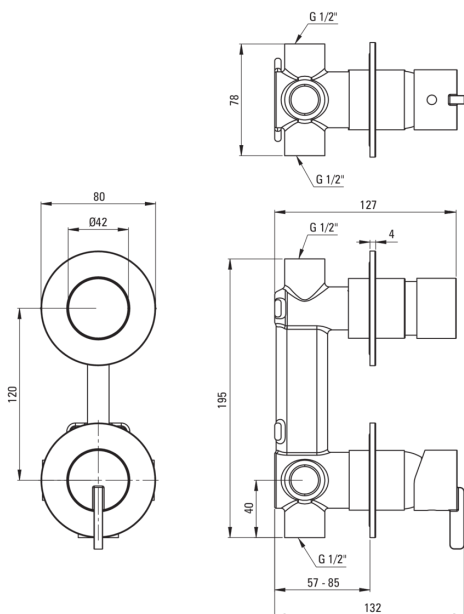

SILIA

Duscharmatur, Unterputzmontage

Artikel-Nr.: BQS_D44P

EAN: 5907650818588

Farbe: Titanium

Garantie [Jahre]: 7

Armatur

Ausführung	Titanium
Material	Messing
Art der armatur	Einhebel, Mischer
Methode der montage	Unterputz-
Akkustische gruppe	I ($x \leq 20$)

Kartusche

Größe der kartusche	35 mm
---------------------	-------

Funktionen-umschalter

Typ des umschalters	mechanisch des Typs click
---------------------	---------------------------

Charakteristische Merkmale: