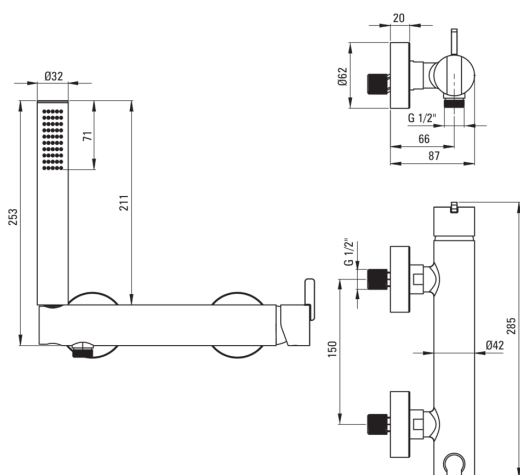

SILIA

Смеситель для душа, с душевым набором

 deante

Код товара: BQS_D41M

EAN: 5907650818557

Цвет: titanium

Гарантия [лет]: 7

Смесители

Отделка	titanium
Материал	латунь
Вид смесителя	однорычажный, смешивающий
Способ монтажа	настенный
Акустическая группа [дБ]	I ($x \leq 20$)

Картридж к смесителю

Размер картриджа	35 мм
------------------	-------

Шланги

Длина [мм]	1500
Вид оплетки	не касается
Anti_twist	1

Лейки

Количество функций	1
Anti-calc	Да
Добовочные свойства	cool-out

Отличительные черты:

- Благородные формы и вечная простота
- Держатель ручного душа встроен в корпус смесителя
- Корпус смесителя изготовлен из латуни высочайшего качества
- Только лучшие материалы, качество которых подтверждено лабораторными испытаниями
- Инновационное, прочное и легко очищаемое титановое покрытие
- Ручной душ с антикальциевым покрытием
- Система Anti-Twist, предотвращающая скручивание шланга
- Душевая лейка Cool-out, которая не нагревается
- Прочные наконечники шлангов из латуни
- Предложение включает чистящее средство для арматуры всех цветов