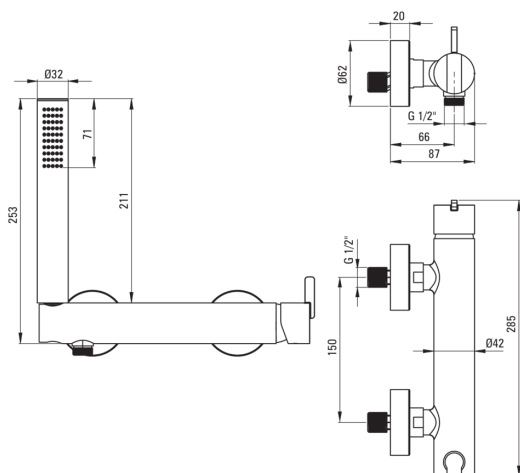

## Baterie pentru duș, cu set de duș

Codul produsului: BQS\_D41M

EAN: 5907650818557

Culoarea: titan

Garanție [ani]: 7

### Baterie

Finisaj	titan
Material	alamă
Tipul bateriei	un mâner, baterie
Metoda de instalare	montare pe perete
Grupa acustică [db]	1 ( $x \leq 20$ )

### Baterie cartuș

Dimensiunea cartușului ceramic	35 mm
--------------------------------	-------

### Furtunuri

Lungimea [mm]	1500
Tipul împletiturii	nu este cazul
Anti-twist	1