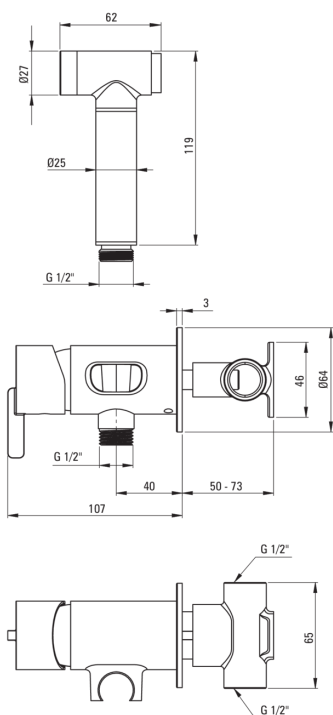

## Змішувач для біде, прихованого монтажу

Код продукту: BQS\_D34M

EAN: 5907650818342

Колір: titanium

Гарантія: 7

### Картридж до змішувача

Розмір керамічного картриджа	35 мм
------------------------------	-------

### Шланги

Довжина [мм]	1200
Тип обплетення	не стосується
Anti_twist	1