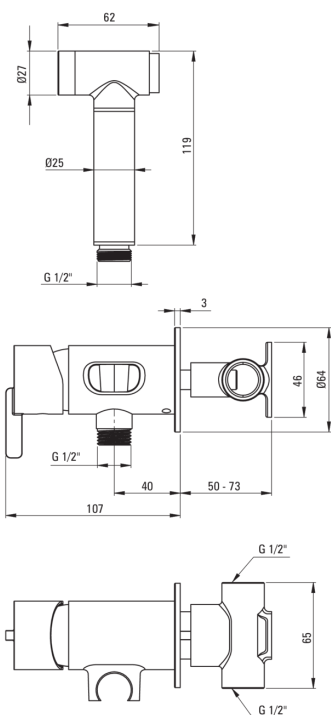

koda izdelka: BQS_D34M

EAN: 5907650818342

Barva: titan

Garancija [leta]: 7

**Armatura vključena**

Finiš	titan
Material	medenina
Tip armature	z eno ročico, armatura
Metoda montaže	podometen
Razred pretoka [l/min]	Z - 4-9 l/min
Zvočni razred [db]	II (20 < x ≤ 30)
Nadzorni ventil	Ja

Mešalna kartuša

Velikost keramične kartuše	35 mm
----------------------------	-------

Cevi

Dolžina [mm]	1200
Tip pletenja	ni relevantno
Anti-twist	1

Tuš ročke

Število funkcijskih stikal	1
Start-stop	Ja

karakteristike:

- Inovativen in tpežen premaz Titanium, ki je enostaven za čiščenje
- Plemenita oblika in brezčasna preprostost
- Podometna montaža poskrbi za estetiko kopalnice
- Telo armature je izdelano iz najkakovostnejše medenine
- Samo najboljši materiali, katerih kakovost je potrjena z laboratorijskimi testi
- Razred pretoka Z (4-9 l/min) omogoča zmanjšanje porabe vode
- Armatura ima nepovratne ventile, da mešana voda ne teče nazaj v sistem
- Trpežen zaključek cevi iz medenine
- Sistem anti-twist, ki preprečuje zvijanje cevi
- Ponudba vsebuje čistilno sredstvo za armature vseh barv