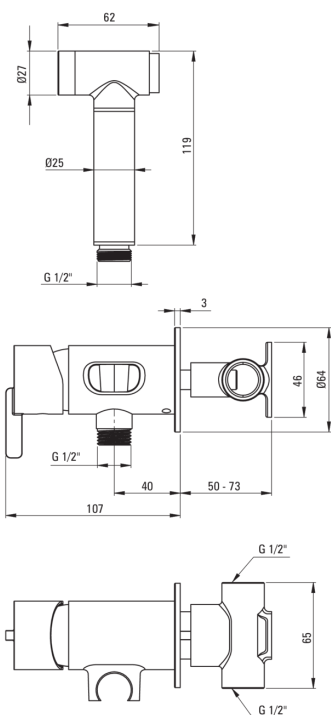

SILIA

Смеситель для биде, скрытого монтажа

 deante

Код товара: BQS_D34M

EAN: 5907650818342

Цвет: titanium

Гарантия [лет]: 7

Смесители

Отделка	titanium
Материал	латунь
Вид смесителя	однорычажный, смешивающий
Способ монтажа	скрытого монтажа
Класс расхода [л/мин]	Z - 4-9 л/мин
Акустическая группа [дБ]	II (20 < x ≤ 30)
Обратные клапаны	Да

Картридж к смесителю

Размер картриджа	35 мм
------------------	-------

Шланги

Длина [мм]	1200
Вид оплетки	не касается
Anti_twist	1

Лейки

Количество функций	1
Старт стоп	Да

Отличительные черты:

- Инновационное, прочное и легко очищаемое титановое покрытие
- Благородные формы и вечная простота
- Скрытый монтаж обеспечивает эстетику ванной комнаты
- Корпус смесителя изготовлен из латуни высочайшего качества
- Только лучшие материалы, качество которых подтверждено лабораторными испытаниями
- Класс расхода Z (4-9 л/мин) позволяет снизить употребление воды
- Смеситель в составе с обратными клапанами, благодаря им смешанная вода не стекает обратно в установку
- Прочные наконечники шлангов из латуни
- Система Anti-Twist, предотвращающая скручивание шланга
- Предложение включает чистящее средство для арматуры всех цветов