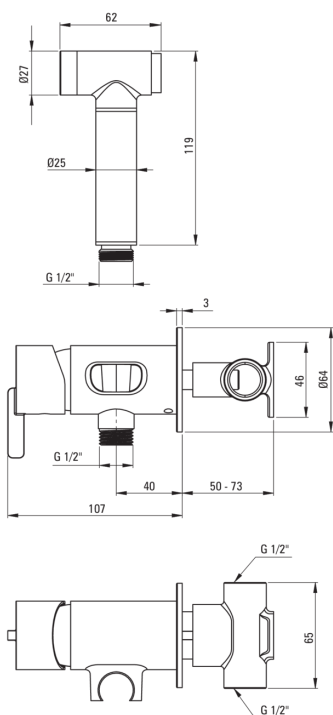

SILIA

Baterie pentru bideu, îngropat

Codul produsului: BQS_D34M

EAN: 5907650818342

Culoarea: titan

Garanție [ani]: 7

Baterie

Finisaj	titan
Material	alamă
Tipul bateriei	un mâner, baterie
Metoda de instalare	îngropat
Clasa de debit [l/min]	Z - 4-9 l/min
Grupa acustică [db]	II (20 < x ≤ 30)
Supape de reținere	Da

Baterie cartuș

Dimensiunea cartușului ceramic	35 mm
--------------------------------	-------

Furtunuri

Lungimea [mm]	1200
Tipul împletiturii	nu este cazul
Anti-twist	1

Dușuri de mână

Număr de funcții	1
Start_stop	Da