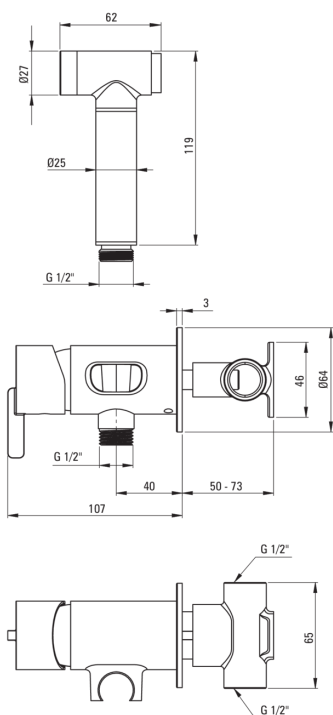

SILIA

Baterie pentru bideu, îngropat

Codul produsului: BQS_D34M

EAN: 5907650818342

Culoarea: titan

Garanție [ani]: 7

Baterie

Finisaj	titan
Material	alamă
Tipul bateriei	un mâner, baterie
Metoda de instalare	îngropat
Clasa de debit [l/min]	Z - 4-9 l/min
Grupa acustică [db]	II (20 < x ≤ 30)
Supape de reținere	Da

Baterie cartuș

Dimensiunea cartușului ceramic	35 mm
--------------------------------	-------

Furtunuri

Lungimea [mm]	800
Tipul împletiturii	nu este cazul
Anti-twist	1

Dușuri de mână

Număr de funcții	1
Start_stop	Da