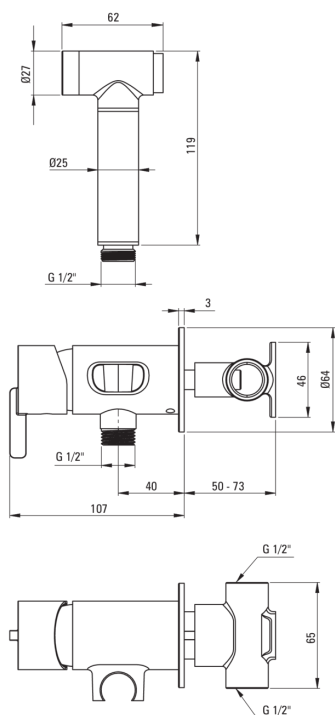

SILIA

Miscealtore Bidet, a scomparsa

Codice prodotto: BQS_D34M

EAN: 5907650818342

Colore: titanio

Garanzia [anni]: 7

Miscelatore

Finitura	titanio
Materiale	in ottone
Tipo di miscelatore	maniglia singola, miscelatore
Metodo di installazione	a scomparsa
Classe di flusso [l/min]	Z - 4-9 l/min
Gruppo acustico [db]	II (20 < x ≤ 30)
Valvole di non ritorno	Sì

Cartuccia per miscelatore

Dimensioni della cartuccia in ceramica 35 mm

Tubi flessibili

Lunghezza [mm]	1200
Tipo di treccia	non applicabile
Antitorsione	1

Docce a mano

Numero di funzioni	1
Start_stop	Sì

Caratteristiche:

- Innovativo rivestimento Titanio, resistente e facile da pulire
- L'installazione a incasso garantisce l'estetica del bagno
- Il corpo del miscelatore è realizzato in ottone di altissima qualità
- Solo i migliori materiali, la cui qualità è stata confermata da test di laboratorio
- Classe di portata Z (4-9 l/min) che consente di ridurre il consumo d'acqua
- Il miscelatore è dotato di valvole di non ritorno in modo che l'acqua miscelata non rifluisca nell'impianto.
- Estremità del tubo flessibile in ottone resistente
- Sistema anti-torsione, che impedisce al tubo di attorcigliarsi