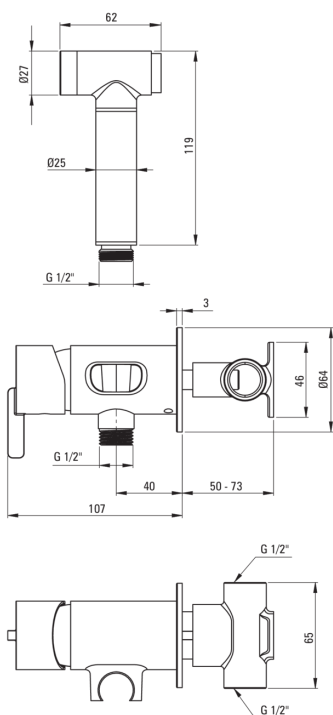

SILIA

Miscealtore Bidet, a scomparsa

Codice prodotto: BQS_D34M

EAN: 5907650818342

Colore: titanio

Garanzia [anni]: 7

Miscelatore

| | |
|--------------------------|-------------------------------|
| Finitura | titanio |
| Materiale | in ottone |
| Tipo di miscelatore | maniglia singola, miscelatore |
| Metodo di installazione | a scomparsa |
| Classe di flusso [l/min] | Z - 4-9 l/min |
| Gruppo acustico [db] | II (20 < x ≤ 30) |
| Valvole di non ritorno | Sì |

Cartuccia per miscelatore

Dimensioni della cartuccia in ceramica 35 mm

Tubi flessibili

| | |
|-----------------|-----------------|
| Lunghezza [mm] | 1200 |
| Tipo di treccia | non applicabile |
| Antitorsione | 1 |

Docce a mano

| | |
|--------------------|----|
| Numero di funzioni | 1 |
| Start_stop | Sì |

Caratteristiche:

- Innovativo rivestimento Titanio, resistente e facile da pulire
- L'installazione a incasso garantisce l'estetica del bagno
- Il corpo del miscelatore è realizzato in ottone di altissima qualità
- Solo i migliori materiali, la cui qualità è stata confermata da test di laboratorio
- Classe di portata Z (4-9 l/min) che consente di ridurre il consumo d'acqua
- Il miscelatore è dotato di valvole di non ritorno in modo che l'acqua miscelata non rifluisca nell'impianto.
- Estremità del tubo flessibile in ottone resistente
- Sistema anti-torsione, che impedisce al tubo di attorcigliarsi