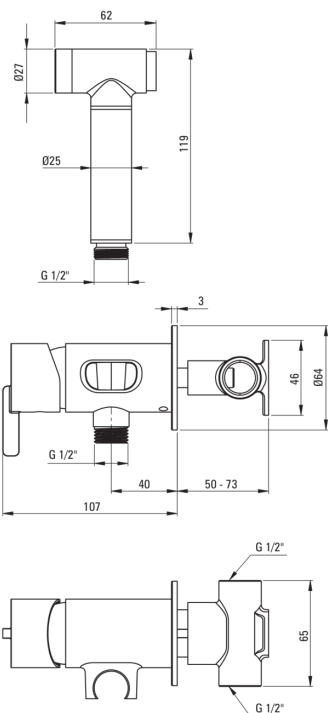

Cikkszám: BQS_D34M

EAN: 5907650818342

Szín: Titanium

Garancia [év]: 7

**Csaptelep**

Kivitelezés	Titanium
Anyag	sárgaréz
Csaptelep típusa	egykaros, keverő
Beszereési mód	falsík alatti
Átfolyási osztály [l/perc]	Z - 4-9 l/min
Akustikai osztály [db]	II (20 < x ≤ 30)
Visszacsapó szelepek	Igen

Csaptelep betét

Betét mérete	35 mm
--------------	-------

Csővek

Hosszúság [mm]	1200
Fonat típusa	nem alkalmazható
Anti calc/vízkömegelőzés	1

Kézizuhanyok

Funkciók száma	1
Start-stop	Igen

Kiemelések:

- Innovatív, tartós és könnyen tisztítható titanium bevonat
- Nemes forma és időtlen egyszerűség
- Falsík alatti beépítés az esztétikum megőrzése érdekében a fürdőszobában
- A csaptelep teste a legkiválóbb minőségű sárgarézből készült
- Csak a legjobb alapanyagokból, amelyek minőségét laboratóriumi vizsgálatok igazolták
- Z átfolyási osztály (4-9 l/perc), amely lehetővé teszi a vízfogyasztás csökkentését
- A csaptelep visszacsapó szelepekkel van felszerelve, hogy a kevert víz ne folyjon vissza a berendezésbe
- Strapabíró csővégek sárgarézből
- Elcsavarodásgátló rendszer, amely megakadályozza a tömlő megcsavarodását
- Az ajánlat tartalmaz egy tisztítószert a szerelvényekhez, amely bármilyen színhez használható