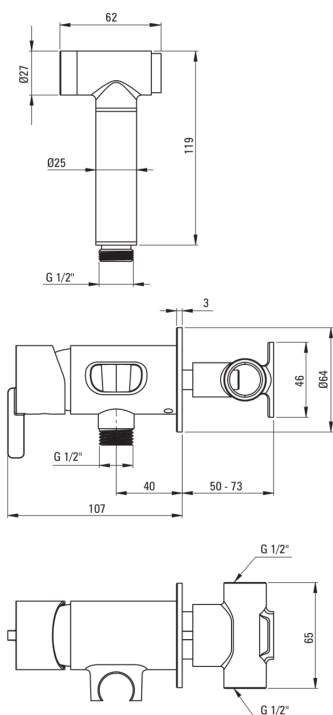

## Robinet de bidet, encastré

Code produit: BQS\_D34M

EAN: 5907650818342

Couleur: titane

Garantie [années]: 7

### Cartouche mélangeur

Taille de la cartouche en céramique	35 mm
-------------------------------------	-------