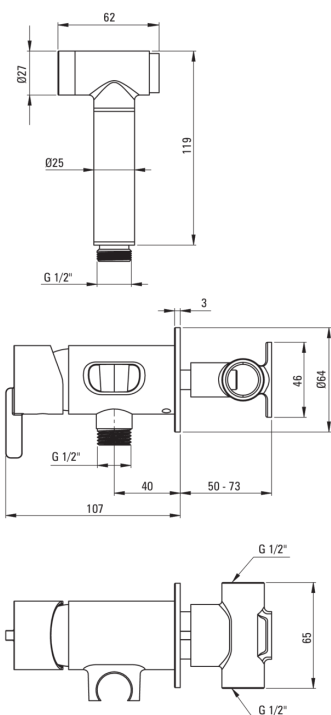

Código de producto: BQS_D34M

EAN: 5907650818342

Color: titanio

Garantía [años]: 7

Mezclador

Finalizar	titanio
Material	latón
Tipo de mezcladora	piloto único, mezclador
Metodo de instalacion	ocultado
Clase de flujo [l/min]	Z - 4-9 l/min
Grupo acústico [db]	II (20 <x ≤ 30)
Revisar válvulas	Sí

Cartucho mezclador

Tamaño del cartucho de cerámica	35 mm
---------------------------------	-------

Manguera

Longitud [mm]	800
Trenza	no aplica
Anti-twist	1

Duchas de mano

Número de funciones	1
Start_stop	Sí

Características:

- Innovador duradero y fácil de limpiar el revestimiento de titanio
- Forma noble y simplicidad atemporal
- El ensamblaje oculto asegura la estética del baño
- Cuerpo de batería hecho de latón de la más alta calidad
- Solo los mejores materiales cuya calidad es confirmada por la investigación en el laboratorio
- La clase de flujo con (4-9 l/min) le permite reducir el consumo de agua
- Batería equipada con válvulas de retención, gracias a las cuales el agua mixta no vuelve a la instalación
- Consejos de manguera duraderos hechos de latón
- Sistema anti-Twist que evita la torcedura de la serpiente