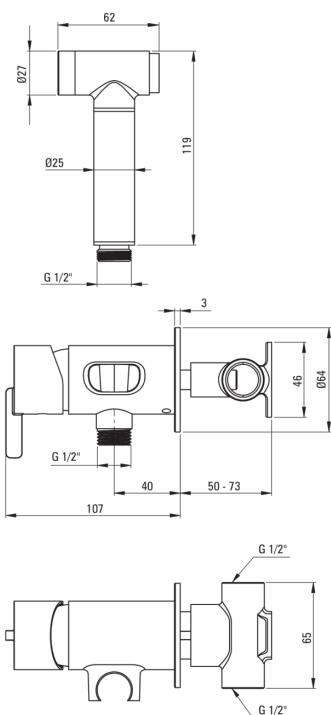

Código de producto: BQS_D34M

EAN: 5907650818342

Color: titanio

Garantía [años]: 7

Mezclador

Finalizar	titanio
Material	latón
Tipo de mezcladora	piloto único, mezclador
Metodo de instalacion	ocultado
Clase de flujo [l/min]	Z - 4-9 l/min
Grupo acústico [db]	II (20 <x ≤ 30)
Revisar válvulas	Sí

Cartucho mezclador

Tamaño del cartucho de cerámica	35 mm
---------------------------------	-------

Manguera

Longitud [mm]	1200
Trenza	no aplica
Anti-twist	1

Duchas de mano

Número de funciones	1
Start_stop	Sí

Características:

- Innovador duradero y fácil de limpiar el revestimiento de titanio
- Forma noble y simplicidad atemporal
- El ensamblaje oculto asegura la estética del baño
- Cuerpo de batería hecho de latón de la más alta calidad
- Solo los mejores materiales cuya calidad es confirmada por la investigación en el laboratorio
- La clase de flujo con (4-9 l/min) le permite reducir el consumo de agua
- Batería equipada con válvulas de retención, gracias a las cuales el agua mixta no vuelve a la instalación
- Consejos de manguera duraderos hechos de latón
- Sistema anti-Twist que evita la torcedura de la serpiente