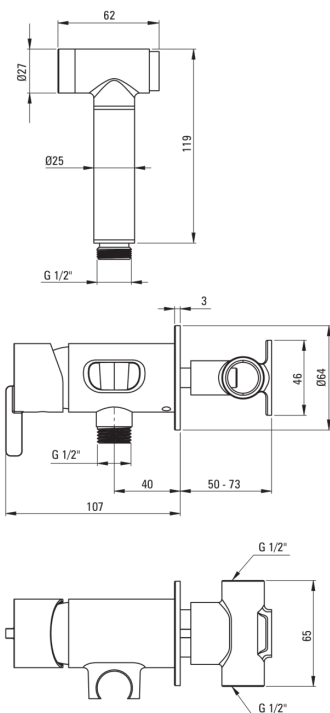

SILIA

Bidetarmatur, Unterputzmontage

Artikel-Nr.: BQS_D34M

EAN: 5907650818342

Farbe: Titanium

Garantie [Jahre]: 7

Armatur

Ausführung	Titanium
Material	Messing
Art der armatur	Einhebel, Mischer
Methode der montage	Unterputz-
Durchflussklasse [l/min]	Z - 4-9 l/min
Akkustische gruppe	II
Rückventil	Ja

Kartusche

Größe der kartusche	35 mm
---------------------	-------

Schläuche

Länge	800
Geflechtart	nicht zutreffend
Anti-twist	1

Handbrausen

Anzahl der funktionen	1
Start-stop-button	Ja

Charakteristische Merkmale: