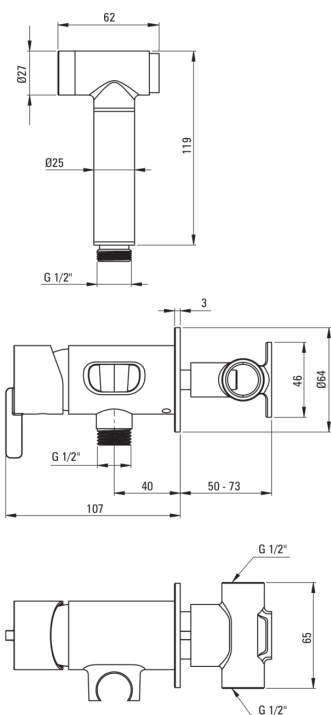

## Bidetarmatur, Unterputzmontage

Artikel-Nr.: BQS\_D34M

EAN: 5907650818342

Farbe: Titanium

Garantie [Jahre]: 7

### Kartusche

Größe der kartusche	35 mm
---------------------	-------

### Schläuche

Länge	1200
Geflechtart	nicht zutreffend
Anti-twist	1