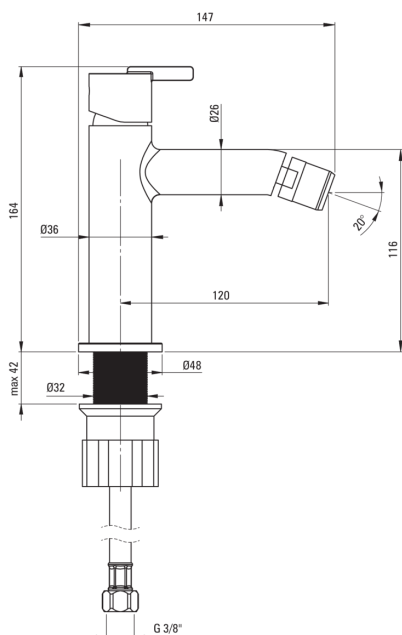

## Armatura za bide

koda izdelka: BQS\_D30M

EAN: 5907650818298

Barva: titan

Garancija [leta]: 7

### Mešalna kartuša

Velikost keramične kartuše	25 mm
----------------------------	-------

### Izlivi

Tip izliva	fiksno
Dolžina izliva [mm]	120
Material	medenina

### Povezovalne cevi

Dolžina [mm]	450
Montažni navoj	3/8"
Navoj priključka 1/2"	M10