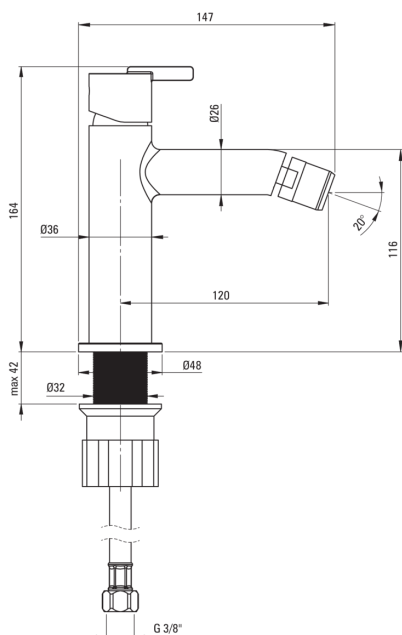

## Baterie pentru bideu

Codul produsului: BQS\_D30M

EAN: 5907650818298

Culoarea: titan

Garanție [ani]: 7

### Baterie cartuș

Dimensiunea cartușului ceramic	25 mm
--------------------------------	-------

### Pipe

Tipul pipei	fix
Raza de acțiune a pipei bateriei [mm]	120
Material	alamă

### Furtunuri de racordare

Lungimea [mm]	450
Filet de instalare	3/8"
Filet de conexiune	M10