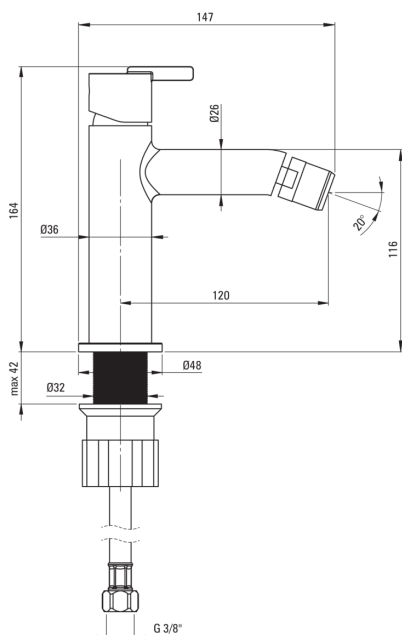

SILIA

Baterie pentru bideu

Codul produsului: BQS_D30M

EAN: 5907650818298

Culoarea: titan

Garanție [ani]: 7

Baterie

Finisaj	titan
Material	alamă
Tipul bateriei	un mâner, baterie
Metoda de instalare	de sine stătător
Clasa de debit [l/min]	Z - 4-9 l/min
Grupa acustică [db]	I (x ≤ 20)

Baterie cartuș

Dimensiunea cartușului ceramic	25 mm
--------------------------------	-------

Pipe

Tipul pipei	fix
Raza de acțiune a pipei bateriei [mm]	120
Material	alamă

Furtunuri de racordare

Lungimea [mm]	450
Filet de instalare	3/8"
Filet de conexiune	M10

Caracteristici:

- Finisaj Titanium inovativ, rezistent și ușor de întreținut
- Corpul bateriei este fabricat din alamă de cea mai bună calitate.
- Furtunuri de racordare de 45 cm incluse
- Manșonul de instalare ușurează instalarea bateriei.
- Doar cele mai bune materiale, a căror calitate a fost certificată prin teste de laborator
- Bateria este dotată cu aerator.
- Clasa de debit Z (4-9 l/min) permite reducerea consumului de apă.
- Oferta include și agenți de curățare pentru toate tipurile de finisaje