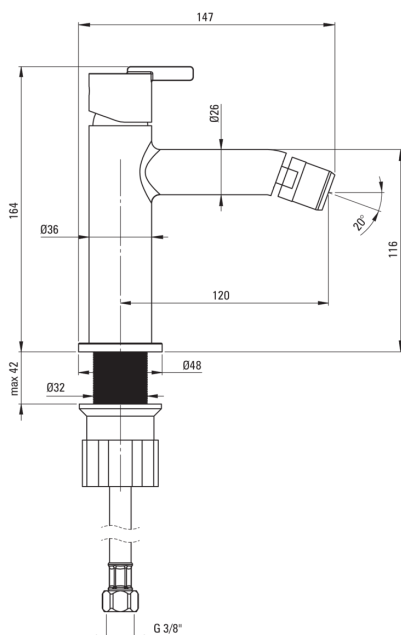

SILIA

Miscealtore Bidet

Codice prodotto: BQS_D30M

EAN: 5907650818298

Colore: titanio

Garanzia [anni]: 7

Miscelatore

Finitura	titanio
Materiale	in ottone
Tipo di miscelatore	maniglia singola, miscelatore
Metodo di installazione	in piedi
Classe di flusso [l/min]	Z - 4-9 l/min
Gruppo acustico [db]	I (x ≤ 20)

Cartuccia per miscelatore

Dimensioni della cartuccia in ceramica 25 mm

Beccucci

Tipo a beccuccio	fermo
Gamma delle bocchette di miscelazione [mm]	120
Materiale	in ottone

Tubi di collegamento

Lunghezza [mm]	450
Filetto di installazione	3/8"
Filetto di connessione	M10

Caratteristiche:

- Innovativo rivestimento Titanio, resistente e facile da pulire
- Il corpo del miscelatore è realizzato in ottone di altissima qualità
- Tubi di collegamento da 45 cm inclusi
- Il manicotto di montaggio facilita l'installazione del miscelatore
- Solo i migliori materiali, la cui qualità è stata confermata da test di laboratorio
- Il miscelatore è dotato di un aeratore di flusso
- Classe di portata Z (4-9 l/min) che consente di ridurre il consumo d'acqua