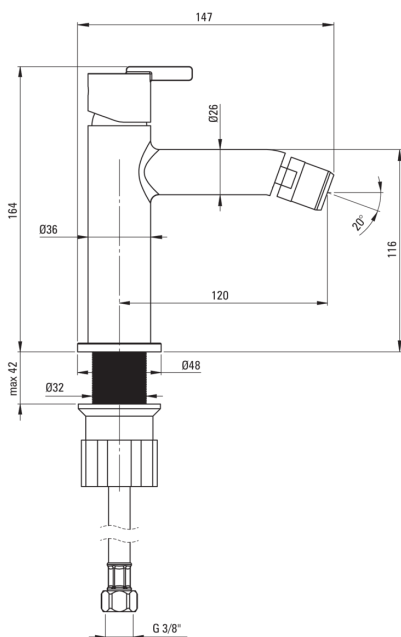

SILIA

Miscealtore Bidet

Codice prodotto: BQS_D30M

EAN: 5907650818298

Colore: titanio

Garanzia [anni]: 7

Miscelatore

Finitura	titanio
Materiale	in ottone
Tipo di miscelatore	maniglia singola, miscelatore
Metodo di installazione	in piedi
Classe di flusso [l/min]	Z - 4-9 l/min
Gruppo acustico [db]	I (x ≤ 20)

Cartuccia per miscelatore

Dimensioni della cartuccia in ceramica 25 mm

Beccucci

Tipo a beccuccio	fermo
Gamma delle bocchette di miscelazione [mm]	120
Materiale	in ottone

Tubi di collegamento

Lunghezza [mm]	450
Filetto di installazione	3/8"
Filetto di connessione	M10

Caratteristiche:

- Innovativo rivestimento Titanio, resistente e facile da pulire
- Il corpo del miscelatore è realizzato in ottone di altissima qualità
- Tubi di collegamento da 45 cm inclusi
- Il manicotto di montaggio facilita l'installazione del miscelatore
- Solo i migliori materiali, la cui qualità è stata confermata da test di laboratorio
- Il miscelatore è dotato di un aeratore di flusso
- Classe di portata Z (4-9 l/min) che consente di ridurre il consumo d'acqua