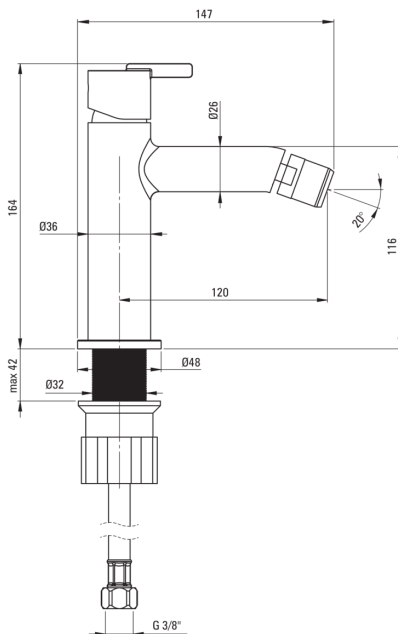

SILIA

Bidé csaptelep

Cikkszám: BQS_D30M
EAN: 5907650818298
Szín: Titanium
Garancia [év]: 7

Csaptelep

Kivitelezés	Titanium
Anyag	sárgaréz
Csaptelep típusa	egykaros, keverő
Beszerelési mód	álló
Átfolyási osztály [l/perc]	Z - 4-9 l/min
Akusztikai osztály [db]	I (x ≤ 20)

Csaptelep betét

Betét mérete	25 mm
--------------	-------

Kifolyócsövek

Kifolyó típusa	fix
Csaptelep kifolyócső hatótávolsága [mm]	120
Anyag	sárgaréz

Csatlakozó tömlők

Hosszúság [mm]	450
Menet beszereléshez	3/8"
Csatlakozó menet	M10

Kiemelések:

- Nemes forma és időtlen egyszerűség
- Innovatív, tartós és könnyen tisztítható titanium bevonat
- A csaptelep teste a legkiválóbb minőségű sárgarézből készült
- 45 cm-es csatlakozó tömlők mellékelve
- A szerelőhüvely megkönnyíti a csaptelep felszerelését
- Csak a legjobb alapanyagokból, amelyek minőségét laboratóriumi vizsgálatok igazolták
- A csaptelep perlátorral van felszerelve
- Z átfolyási osztály (4-9 l/perc), amely lehetővé teszi a vízfogyasztás csökkentését
- Az ajánlat tartalmaz egy tisztítószer a szerelvényekhez, amely bármilyen színhez használható