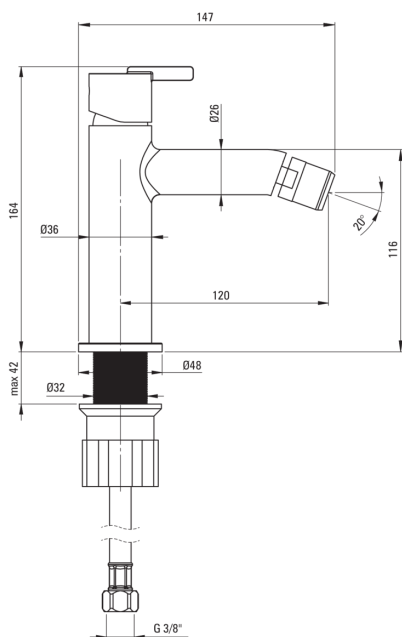

Artikel-Nr.: BQS_D30M

EAN: 5907650818298

Farbe: Titanium

Garantie [Jahre]: 7

Armatur

Ausführung	Titanium
Material	Messing
Art der armatur	Einhebel, Mischer
Methode der montage	stehend
Durchflussklasse [l/min]	Z - 4-9 l/min
Akkustische gruppe	I (x ≤ 20)

Kartusche

Größe der kartusche	25 mm
---------------------	-------

Ausläufe

Auslaufart	fest
Armaturausladung [mm]	120
Material	Messing

Anschlusschläuche

Länge	450
Installationsgewinde	3/8"
Anschlussgewinde	M10

Charakteristische Merkmale:

- Edle Form und zeitlose Schlichtheit
- Innovative, langlebige und leicht zu reinigende Titanium-Beschichtung
- Armaturkörper ist aus hochwertigem Messing gefertigt
- 45 cm Anschlusschläuche im Set
- Montagehülse erleichtert die Montage der Armatur
- Nur die besten Materialien, deren Qualität durch Laboruntersuchungen bestätigt wird
- Armatur ist mit einem Strahlbelüfter ausgestattet
- Durchflussklasse Z (4-9 l/min) ermöglicht einen reduzierten Wasserverbrauch
- Im Angebot Präparat zum Reinigen von Armaturen in allen Ausführungen