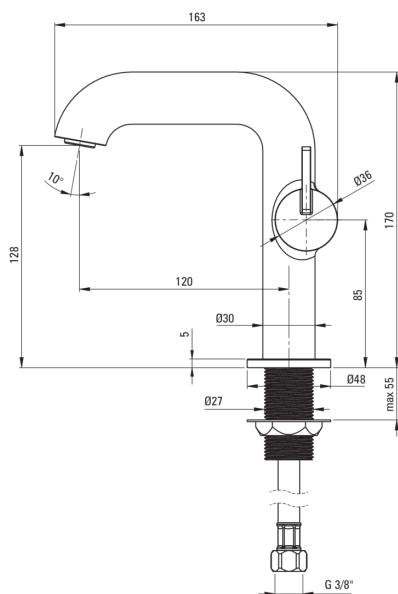

## Змішувач для раковини, з прямокутним носиком

 deante

Код продукту: BQS\_D24M

EAN: 5907650818137

Колір: titanium

Гарантія: 7

### Картридж до змішувача

Розмір керамічного картриджа	25 мм
------------------------------	-------

### Носики

Діапазон виливу змішувача [мм]	120
Матеріал	латунь

### З'єднувальні шланги

Довжина [мм]	450
Винт до інсталяції	3/8"
Винт кронштейна	M10