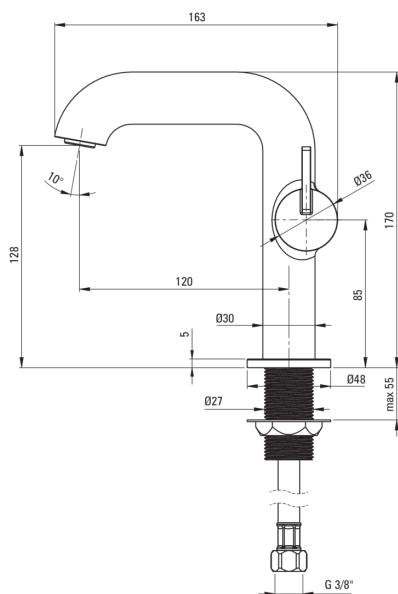

SILIA

Armatura za umivalnik, s kvadratnim izlivom

deante

koda izdelka: BQS_D24M

EAN: 5907650818137

Barva: titan

Garancija [leta]: 7

Armatura vključena

Finiš	titan
Material	medenina
Tip armature	z eno ročico, armatura
Metoda montaže	stoječ
Razred pretoka [l/min]	Z - 4-9 l/min
Zvočni razred [db]	I (x ≤ 20)

Mešalna kartuša

Velikost keramične kartuše	25 mm
----------------------------	-------

Izlivi

Dolžina izliva [mm]	120
Material	medenina

Perlator

Tip perlatorja	plosko, vrtljivo, satovje
Velikost perlatorja	M24

Povezovalne cevi

Dolžina [mm]	450
Montažni navoj	3/8"
Navoj priključka 1/2"	M10

karakteristike:

- Plemenita oblika in brezčasna preprostost
- Armatura je opremljena s perlatorjem za vodni curek
- Inovativen in tpežen premaz Titanium, ki je enostaven za čiščenje
- Telo armature je izdelano iz najkakovostnejše medenine
- Priložene priključne cevi
- Montažni tulec olajša namestitev armature
- Premični perlator omogoča usmerjanje toka vode
- Samo najboljši materiali, katerih kakovost je potrjena z laboratorijskimi testi
- Razred pretoka Z (4-9 l/min) omogoča zmanjšanje porabe vode
- Ročica ob strani omogoča enostavno vzdrževanje čistoče armature
- Ponudba vsebuje čistilno sredstvo za armature vseh barv