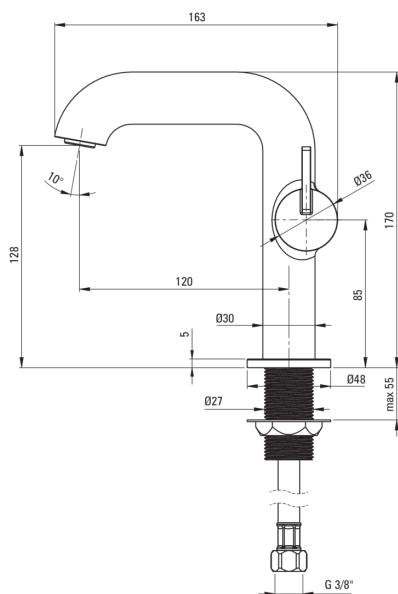

SILIA

Armatura za umivalnik, s kvadratnim izlivom

deante

koda izdelka: BQS_D24M

EAN: 5907650818137

Barva: titan

Garancija [leta]: 7

Armatura vključena

Finiš	titan
Material	medenina
Tip armature	z eno ročico, armatura
Metoda montaže	stoječ
Razred pretoka [l/min]	Z - 4-9 l/min
Zvočni razred [db]	I (x ≤ 20)

Mešalna kartuša

Velikost keramične kartuše	25 mm
----------------------------	-------

Izlivi

Dolžina izliva [mm]	120
Material	medenina

Perlator

Tip perlatorja	plosko, vrtljivo, satovje
Velikost perlatorja	M24

Povezovalne cevi

Dolžina [mm]	450
Montažni navoj	3/8"
Navoj priključka 1/2"	M10

karakteristike:

- Plemenita oblika in brezčasna preprostost
- Armatura je opremljena s perlatorjem za vodni curek
- Inovativen in tpežen premaz Titanium, ki je enostaven za čiščenje
- Telo armature je izdelano iz najkakovostnejše medenine
- Priložene priključne cevi
- Montažni tulec olajša namestitvev armature
- Premični perlator omogoča usmerjanje toka vode
- Samo najboljši materiali, katerih kakovost je potrjena z laboratorijskimi testi
- Razred pretoka Z (4-9 l/min) omogoča zmanjšanje porabe vode
- Ročica ob strani omogoča enostavno vzdrževanje čistoče armature
- Ponudba vsebuje čistilno sredstvo za armature vseh barv