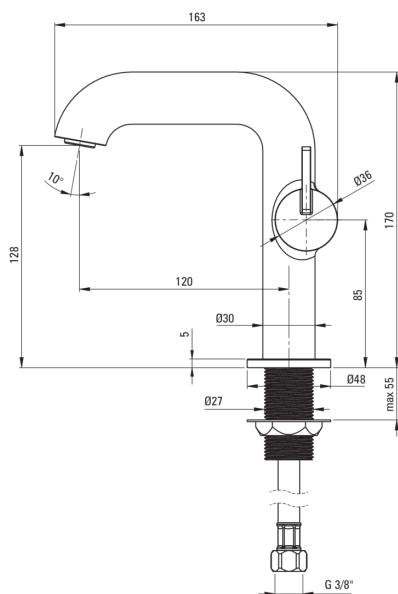

SILIA

Смеситель для раковины, с прямоугольным изливом

 deante

Код товара: BQS_D24M

EAN: 5907650818137

Цвет: titanium

Гарантия [лет]: 7

Смесители

Отделка	titanium
Материал	латунь
Вид смесителя	однорычажный, смешивающий
Способ монтажа	стоящий
Класс расхода [л/мин]	Z - 4-9 л/мин
Акустическая группа [дБ]	I ($x \leq 20$)

Картридж к смесителю

Размер картриджа	25 мм
------------------	-------

Изливы

Длина излива [мм]	120
Материал	латунь

Аэраторы

Тип аэратора	плоский, подвижный, honeycomb
Размер аэратора	M24

Соединительные шланги

Длина [мм]	450
Винт к инсталляции	3/8"
Винт кронштейна	M10

Отличительные черты: