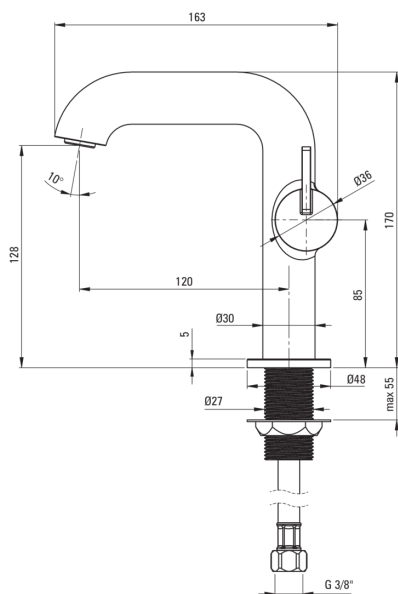

SILIA

Baterie pentru chiuvetă, cu pipă dreptunghiulară

Codul produsului: BQS_D24M

EAN: 5907650818137

Culoarea: titan

Garanție [ani]: 7

 deante

Baterie

Finisaj	titan
Material	alamă
Tipul bateriei	un mâner, baterie
Metoda de instalare	de sine stătător
Clasa de debit [l/min]	Z - 4-9 l/min
Grupa acustică [db]	I (x ≤ 20)

Baterie cartuș

Dimensiunea cartușului ceramic	25 mm
--------------------------------	-------

Pipe

Raza de acțiune a pipei bateriei [mm]	120
Material	alamă

Aeratoare

Tipul aeratorului	plat, pivotant, honeycomb
Dimensiunea aeratorului	M24

Furtunuri de racordare

Lungimea [mm]	450
Filet de instalare	3/8"
Filet de conexiune	M10

Caracteristici:

- Baterie este dotată cu aerator.
- Finisaj Titanium inovativ, rezistent și ușor de întreținut
- Corpul bateriei este fabricat din alamă de cea mai bună calitate.
- Furtunuri de racordare de 45 cm incluse
- Manșonul de instalare ușurează instalarea bateriei.
- Aeratorul mobil permite direcționarea jetului de apă.
- Doar cele mai bune materiale, a căror calitate a fost certificată prin teste de laborator
- Clasa de debit Z (4-9 l/min) permite reducerea consumului de apă.
- Mânerul lateral face mai ușoară menținerea pipei curate.
- Oferta include și agenți de curățare pentru toate tipurile de finisaje