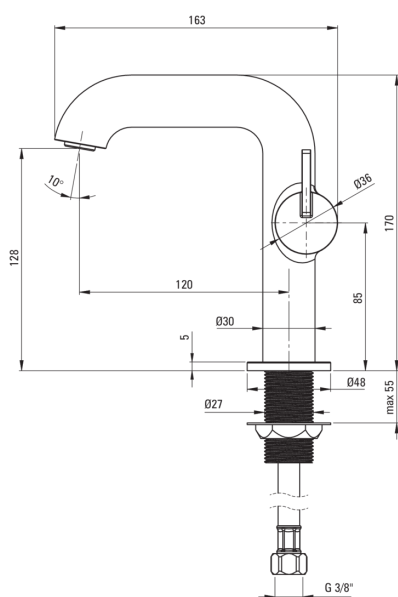

SILIA

Baterie pentru chiuvetă, cu pipă dreptunghiulară

 deante

Codul produsului: BQS_D24M

EAN: 5907650818137

Culoarea: titan

Garanție [ani]: 7

Baterie

Finisaj	titan
Material	alamă
Tipul bateriei	un mâner, baterie
Metoda de instalare	de sine stătător
Clasa de debit [l/min]	Z - 4-9 l/min
Grupa acustică [db]	I (x ≤ 20)

Baterie cartuș

Dimensiunea cartușului ceramic	25 mm
--------------------------------	-------

Pipe

Raza de acțiune a pipei bateriei [mm]	120
Material	alamă

Aeratoare

Tipul aeratorului	plat, pivotant, honeycomb
Dimensiunea aeratorului	M24

Furtunuri de racordare

Lungimea [mm]	450
Filet de instalare	3/8"
Filet de conexiune	M10

Caracteristici:

- Baterie este dotată cu aerator.
- Finisaj Titanium inovativ, rezistent și ușor de întreținut
- Corpul bateriei este fabricat din alamă de cea mai bună calitate.
- Furtunuri de racordare de 45 cm incluse
- Manșonul de instalare ușurează instalarea bateriei.
- Aeratorul mobil permite direcționarea jetului de apă.
- Doar cele mai bune materiale, a căror calitate a fost certificată prin teste de laborator
- Clasa de debit Z (4-9 l/min) permite reducerea consumului de apă.
- Mânerul lateral face mai ușoară menținerea pipei curate.
- Oferta include și agenți de curățare pentru toate tipurile de finisaje