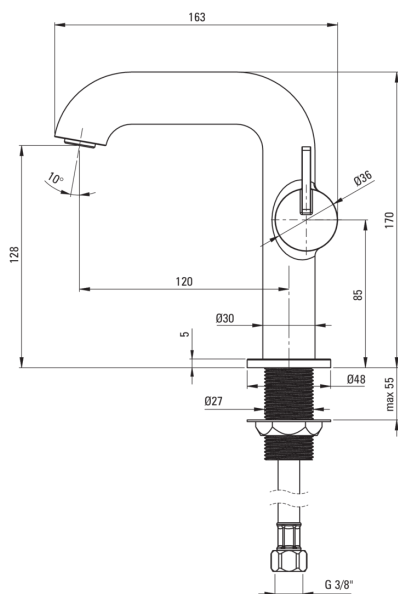

SILIA

Bateria umywalkowa z prostokątną wylewką

Kod produktu: BQS_D24M

EAN: 5907650818137

Kolor: titanium

Gwarancja [lata]: 7

Cena Netto: 584,55 zł

Cena Brutto: 719,00 zł

deante

Bateria

Wykończenie	titanium
Materiał	mosiądz
Rodzaj baterii	jednouchwytowa, mieszaczowa
Sposób montażu	stojący
Klasa przepływu [l/min]	Z - 4-9 l/min
Grupa akustyczna [db]	I (x ≤ 20)

Głowica do baterii

Rozmiar głowicy ceramicznej	25 mm
-----------------------------	-------

Wylewka

Zasięg wylewki baterijnej [mm]	120
Materiał	mosiądz

Aerator

Typ aeratora	płaski, ruchomy, honeycomb
Rozmiar aeratora	M24

Wężyk przyłączeniowy

Długość [mm]	450
Gwint od instalacji	3/8"
Gwint przyłącza	M10

Wyróżniki:

- Szlachetna forma i ponadczasowa prostota
- Bateria wyposażona w aerator napowietrzający strumień
- Innowacyjna wytrzymała i łatwa w czyszczeniu powłoka Titanium
- Korpus baterii wykonany z najwyższej jakości mosiądzu
- Wężyki przyłączeniowe w komplecie
- Tuleja montażowa ułatwia montaż baterii
- Ruchomy aerator pozwala pokierować strumieniem wody
- Tylko najlepsze materiały, których jakość potwierdzamy badaniami w laboratorium
- Klasa przepływu Z (4-9 l/min) pozwala na zredukowanie zużycia wody
- Dźwignia umieszczona z boku ułatwia utrzymanie wylewki w czystości
- W ofercie preparat do czyszczenia armatury we wszystkich kolorach