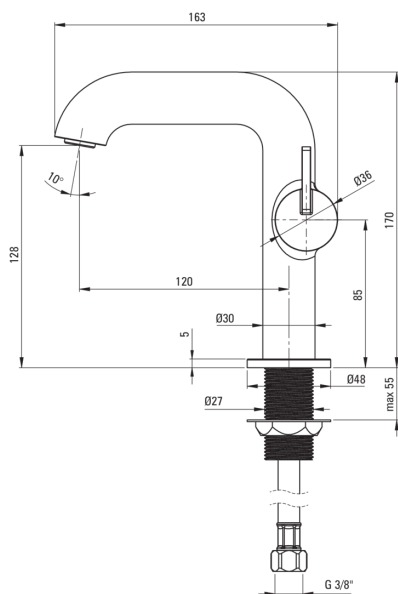

SILIA

Mosdó csaptelep, szögletes kifolyócsóval

Cikkszám: BQS_D24M
EAN: 5907650818137
Szín: Titanium
Garancia [év]: 7

Csaptelep

Kivitelezés	Titanium
Anyag	sárgaréz
Csaptelep típusa	egykaros, keverő
Beszerelési mód	álló
Átfolyási osztály [l/perc]	Z - 4-9 l/min
Akusztikai osztály [db]	I ($x \leq 20$)

Csaptelep betét

Betét mérete	25 mm
--------------	-------

Kifolyócsövek

Csaptelep kifolyócsó hatótávolsága [mm]	120
Anyag	sárgaréz

Perlátorok

Perlátor típusa	lapos, mozgó, honeycomb
Perlátor mérete	M24

Csatlakozó tömlők

Hosszúság [mm]	450
Menet beszereléshez	3/8"
Csatlakozó menet	M10

Kiemelések:

- Nemes forma és időtlen egyszerűség
- A csaptelep perlátorral van felszerelve
- Innovatív, tartós és könnyen tisztítható titanium bevonat
- A csaptelep teste a legkiválóbb minőségű sárgarézből készült
- 45 cm-es csatlakozó tömlők mellékelve
- A szerelőhüvely megkönnyíti a csaptelep felszerelését
- A mozgatható perlátor lehetővé teszi a vízáram irányítását
- Csak a legjobb alapanyagokból, amelyek minőségét laboratóriumi vizsgálatok igazolták
- Z átfolyási osztály (4-9 l/perc), amely lehetővé teszi a vízfogyasztás csökkentését
- Az oldalsó kar megkönnyíti a kifolyó tisztán tartását
- Az ajánlat tartalmaz egy tisztítószer a szerelvényekhez, amely bármilyen színhez használható