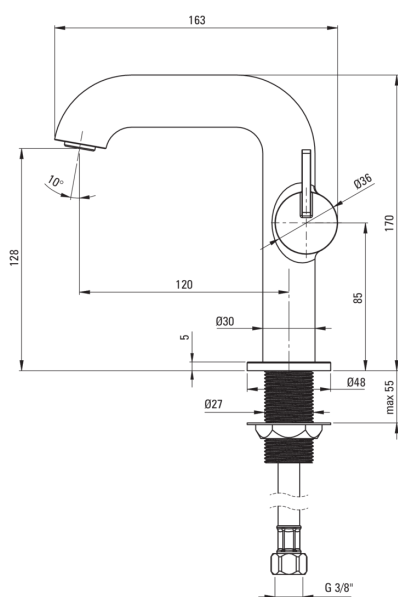

## Robinet de lavabo, avec bec rectangulaire

 deante

Code produit: BQS\_D24M

EAN: 5907650818137

Couleur: titane

Garantie [années]: 7

### Cartouche mélangeur

Taille de la cartouche en céramique	25 mm
-------------------------------------	-------

### Becs

La distance de bec de robinet [mm]	120
Matériel	cuivre

### Flexibles de raccordement

Longueur [mm]	450
Fil d'installation	3/8"
Fil de connexion	M10