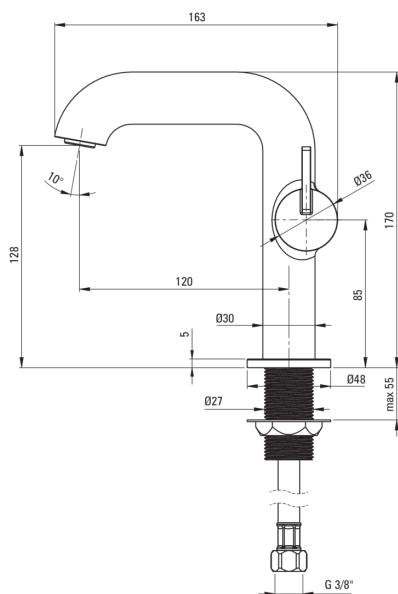

SILIA

Toque de lavabo, con boquilla rectangular

deante

Código de producto: BQS_D24M

EAN: 5907650818137

Color: titanio

Garantía [años]: 7

Mezclador

Finalizar	titanio
Material	latón
Tipo de mezcladora	piloto único, mezclador
Metodo de instalacion	de pie
Clase de flujo [l/min]	Z - 4-9 l/min
Grupo acústico [db]	I (x ≤ 20)

Cartucho mezclador

Tamaño del cartucho de cerámica	25 mm
---------------------------------	-------

Boquiabiertos

Rango de boquiabierto de mezclador [mm]	120
Material	latón

Aireador

Tipo aéreo	departamento, girar, panel
Tamaño del aireador	M24

Conectando mangueras

Longitud [mm]	450
Hilo de instalación	3/8"
Hilo de conexión	M10