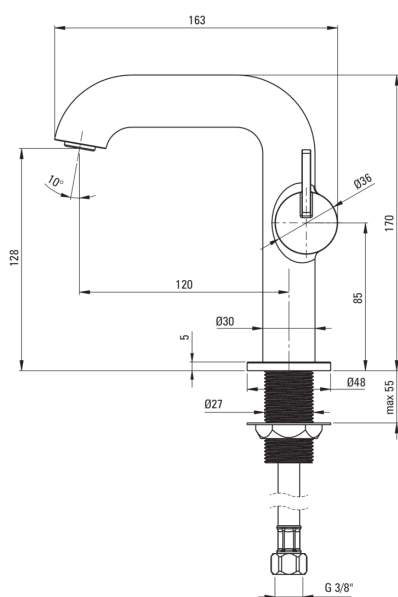

SILIA

Waschbeckenarmatur, mit rechteckigem Auslauf

 deante

Artikel-Nr.: BQS_D24M

EAN: 5907650818137

Farbe: Titanium

Garantie [Jahre]: 7

Armatur

Ausführung	Titanium
Material	Messing
Art der armatur	Einhebel, Mischer
Methode der montage	stehend
Durchflussklasse [l/min]	Z - 4-9 l/min
Akkustische gruppe	I (x ≤ 20)

Kartusche

Größe der kartusche	25 mm
---------------------	-------

Ausläufe

Armaturausladung [mm]	120
Material	Messing

Aerator

Typ des luftsprudlers	flach, beweglich, hexagonal-
Aerator gröÙe	M24

Anschlusschläuche

Länge	450
Installationsgewinde	3/8"
Anschlussgewinde	M10

Charakteristische Merkmale: