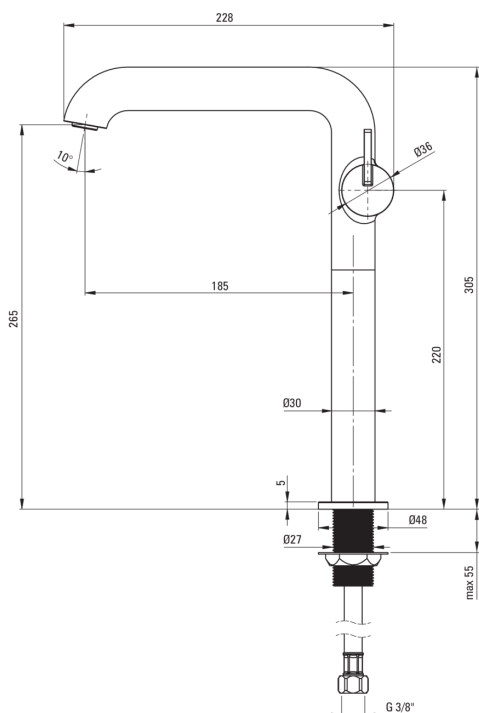

SILIA

Змішувач для раковини, ВИСОКИЙ

Код продукту: BQS_D24K

EAN: 5907650818212

Колір: titanium

Гарантія: 7

 deante

Змішувач

Оздоблення	titanium
Матеріал	латунь
Тип змішувача	з однією ручкою, змішуючий
Спосіб монтажу	стоячий
Клас витрати	Z - 4-9 л/хв
Акустична група	I ($x \leq 20$)

Картридж до змішувача

Розмір керамічного картриджа	25 мм
------------------------------	-------

Носики

Вид носика	нерухомий
Діапазон виливу змішувача [мм]	185
Матеріал	латунь

Аератори

Тип аератора	плоский, рухомий, honeycomb
Розмір аератора	M24

З'єднувальні шланги

Довжина [мм]	450
Винт до інсталяції	3/8"
Винт кронштейна	M10