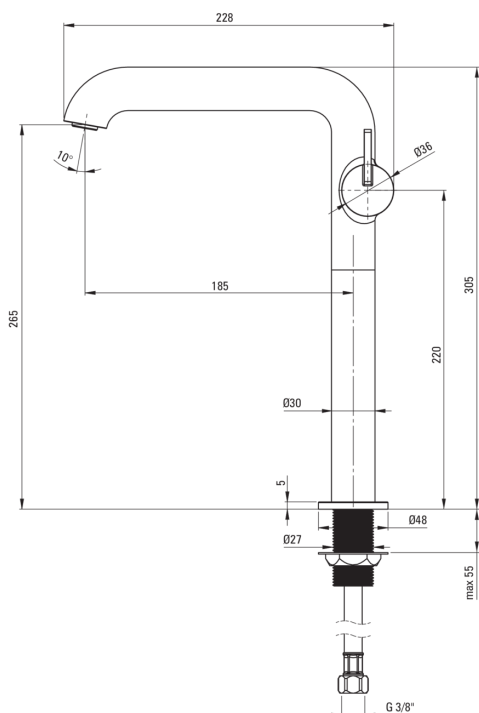

SILIA

Armatura za umivalnik, visoko

koda izdelka: BQS_D24K

EAN: 5907650818212

Barva: titan

Garancija [leta]: 7

Armatura vključena

Finiš	titan
Material	medenina
Tip armature	z eno ročico, armatura
Metoda montaže	stoječ
Razred pretoka [l/min]	Z - 4-9 l/min
Zvočni razred [db]	I (x ≤ 20)

Mešalna kartuša

Velikost keramične kartuše	25 mm

Izlivi

Tip izliva	fiksno
Dolžina izliva [mm]	185
Material	medenina

Perlator

Tip perlatorja	plosko, vrtljivo, satovje
Velikost perlatorja	M24

Povezovalne cevi

Dolžina [mm]	450
Montažni navoj	3/8"
Navoj priključka 1/2"	M10

karakteristike:

- Plemenita oblika in brezčasna preprostost
- Priložene priključne cevi
- Inovativen in tpežen premaz Titanium, ki je enostaven za čiščenje
- Telo armature je izdelano iz najkakovostnejše medenine
- Montažni tulec olajša namestitvev armature
- Premični perlator omogoča usmerjanje toka vode
- Samo najboljši materiali, katerih kakovost je potrjena z laboratorijskimi testi
- Armatura je opremljena s perlatorjem za vodni curek
- Razred pretoka Z (4-9 l/min) omogoča zmanjšanje porabe vode
- Ročica ob strani omogoča enostavno vzdrževanje čistoče armature
- Ponudba vsebuje čistilno sredstvo za armature vseh barv