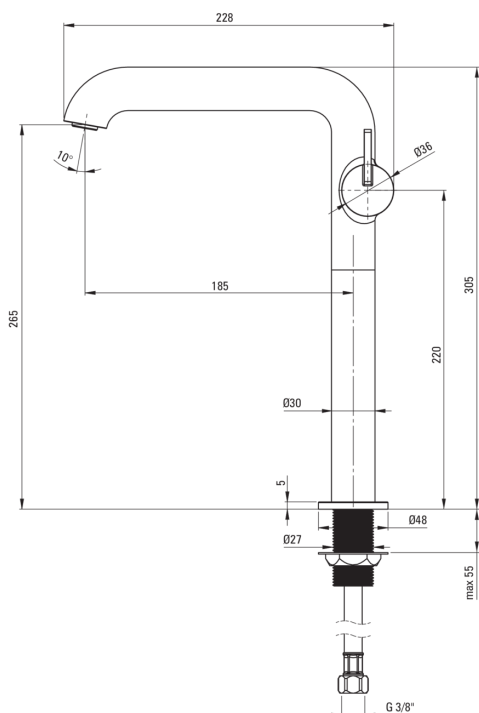

SILIA

Armatura za umivalnik, visoko

koda izdelka: BQS_D24K

EAN: 5907650818212

Barva: titan

Garancija [leta]: 7

Armatura vključena

Finiš	titan
Material	medenina
Tip armature	z eno ročico, armatura
Metoda montaže	stoječ
Razred pretoka [l/min]	Z - 4-9 l/min
Zvočni razred [db]	I (x ≤ 20)

Mešalna kartuša

Velikost keramične kartuše	25 mm
----------------------------	-------

Izlivi

Tip izliva	fiksno
Dolžina izliva [mm]	185
Material	medenina

Perlator

Tip perlatorja	plosko, vrtljivo, satovje
Velikost perlatorja	M24

Povezovalne cevi

Dolžina [mm]	450
Montažni navoj	3/8"
Navoj priključka 1/2"	M10

karakteristike:

- Plemenita oblika in brezčasna preprostost
- Priložene priključne cevi
- Inovativen in tpežen premaz Titanium, ki je enostaven za čiščenje
- Telo armature je izdelano iz najkakovostnejše medenine
- Montažni tulec olajša namestitvev armature
- Premični perlator omogoča usmerjanje toka vode
- Samo najboljši materiali, katerih kakovost je potrjena z laboratorijskimi testi
- Armatura je opremljena s perlatorjem za vodni curek
- Razred pretoka Z (4-9 l/min) omogoča zmanjšanje porabe vode
- Ročica ob strani omogoča enostavno vzdrževanje čistoče armature
- Ponudba vsebuje čistilno sredstvo za armature vseh barv