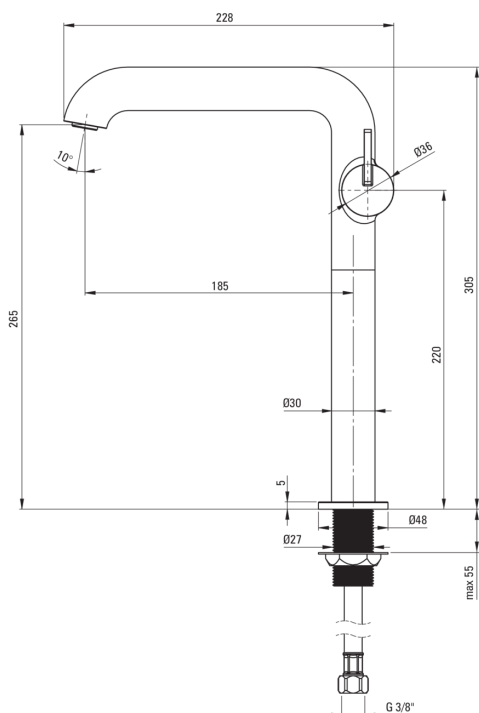

SILIA

Смеситель для раковины, высокий

 deante

Код товара: BQS_D24K

EAN: 5907650818212

Цвет: titanium

Гарантия [лет]: 7

Смесители

Отделка	titanium
Материал	латунь
Вид смесителя	однорычажный, смешивающий
Способ монтажа	стоящий
Класс расхода [л/мин]	Z - 4-9 л/мин
Акустическая группа [дБ]	I ($x \leq 20$)

Картридж к смесителю

Размер картриджа	25 мм
------------------	-------

Изливы

Вид излива	стандартный
Длина излива [мм]	185
Материал	латунь

Аэраторы

Тип аэратора	плоский, подвижный, honeycomb
Размер аэратора	M24

Соединительные шланги

Длина [мм]	450
Винт к инсталляции	3/8"
Винт кронштейна	M10