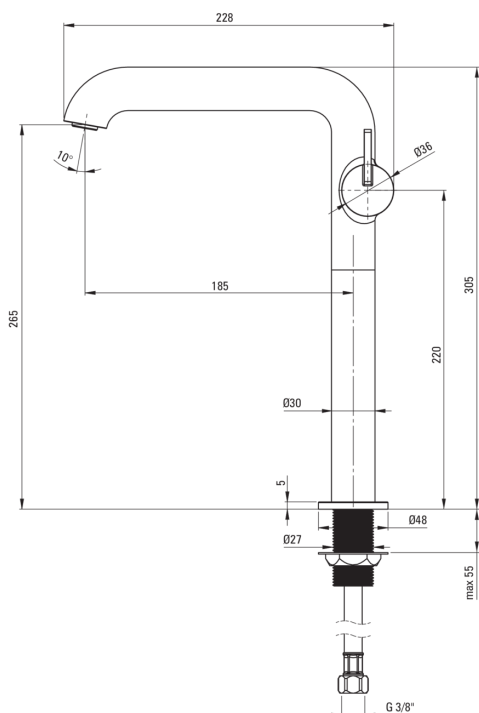

SILIA

Baterie pentru chiuvetă, înalt

Codul produsului: BQS_D24K

EAN: 5907650818212

Culoarea: titan

Garanție [ani]: 7

Baterie

Finisaj	titan
Material	alamă
Tipul bateriei	un mâner, baterie
Metoda de instalare	de sine stătător
Clasa de debit [l/min]	Z - 4-9 l/min
Grupa acustică [db]	I (x ≤ 20)

Baterie cartuş

Dimensiunea cartuşului ceramic	25 mm
--------------------------------	-------

Pipe

Tipul pipei	fix
Raza de acțiune a pipei bateriei [mm]	185
Material	alamă

Aeratoare

Tipul aeratorului	plat, pivotant, honeycomb
Dimensiunea aeratorului	M24

Furtunuri de racordare

Lungimea [mm]	450
Filet de instalare	3/8"
Filet de conexiune	M10

Caracteristici:

- Furtunuri de racordare de 45 cm incluse
- Finisaj Titanium inovativ, rezistent și ușor de întreținut
- Corpul bateriei este fabricat din alamă de cea mai bună calitate.
- Manșonul de instalare ușurează instalarea bateriei.
- Aeratorul mobil permite direcționarea jetului de apă.
- Doar cele mai bune materiale, a căror calitate a fost certificată prin teste de laborator
- Baterie este dotată cu aerator.
- Clasa de debit Z (4-9 l/min) permite reducerea consumului de apă.
- Mânerul lateral face mai ușoară menținerea pipei curate.
- Oferta include și agenți de curățare pentru toate tipurile de finisaje