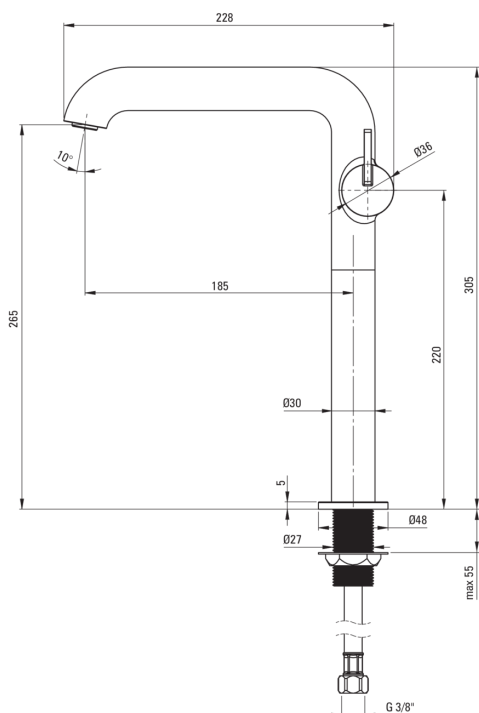

SILIA

Baterie pentru chiuvetă, înalt

Codul produsului: BQS_D24K

EAN: 5907650818212

Culoarea: titan

Garanție [ani]: 7

Baterie

Finisaj	titan
Material	alamă
Tipul bateriei	un mâner, baterie
Metoda de instalare	de sine stătător
Clasa de debit [l/min]	Z - 4-9 l/min
Grupa acustică [db]	I (x ≤ 20)

Baterie cartuș

Dimensiunea cartușului ceramic	25 mm
--------------------------------	-------

Pipe

Tipul pipei	fix
Raza de acțiune a pipei bateriei [mm]	185
Material	alamă

Aeratoare

Tipul aeratorului	plat, pivotant, honeycomb
Dimensiunea aeratorului	M24

Furtunuri de racordare

Lungimea [mm]	450
Filet de instalare	3/8"
Filet de conexiune	M10

Caracteristici:

- Furtunuri de racordare de 45 cm incluse
- Finisaj Titanium inovativ, rezistent și ușor de întreținut
- Corpul bateriei este fabricat din alamă de cea mai bună calitate.
- Manșonul de instalare ușurează instalarea bateriei.
- Aeratorul mobil permite direcționarea jetului de apă.
- Doar cele mai bune materiale, a căror calitate a fost certificată prin teste de laborator
- Baterie este dotată cu aerator.
- Clasa de debit Z (4-9 l/min) permite reducerea consumului de apă.
- Mânerul lateral face mai ușoară menținerea pipei curate.
- Oferta include și agenți de curățare pentru toate tipurile de finisaje