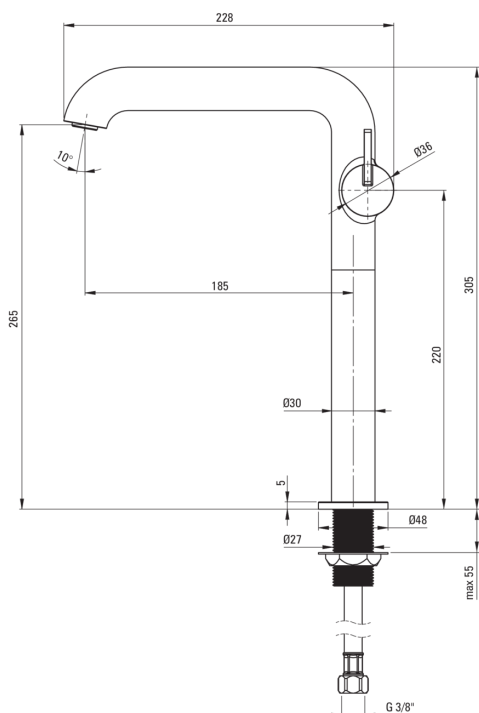

SILIA

Miscelatore Lavabo, alto

Codice prodotto: BQS_D24K

EAN: 5907650818212

Colore: titanio

Garanzia [anni]: 7

Miscelatore

Finitura	titanio
Materiale	in ottone
Tipo di miscelatore	maniglia singola, miscelatore
Metodo di installazione	in piedi
Classe di flusso [l/min]	Z - 4-9 l/min
Gruppo acustico [db]	I (x ≤ 20)

Cartuccia per miscelatore

Dimensioni della cartuccia in ceramica 25 mm

Beccucci

Tipo a beccuccio	fermo
Gamma delle bocchette di miscelazione [mm]	185
Materiale	in ottone

Aeratori

Tipo di aeratore	piatto, girevole, a nido d'ape
Dimensioni dell'aeratore	M24

Tubi di collegamento

Lunghezza [mm]	450
Filetto di installazione	3/8"
Filetto di connessione	M10

Caratteristiche:

- Tubi di collegamento da 45 cm inclusi
- Innovativo rivestimento Titanio, resistente e facile da pulire
- Il corpo del miscelatore è realizzato in ottone di altissima qualità
- Il manicotto di montaggio facilita l'installazione del miscelatore
- Un aeratore mobile ti permette di dirigere il flusso d'acqua
- Solo i migliori materiali, la cui qualità è stata confermata da test di laboratorio
- Il miscelatore è dotato di un aeratore di flusso
- Classe di portata Z (4-9 l/min) che consente di ridurre il consumo d'acqua
- La leva laterale facilita la pulizia dell'erogatore