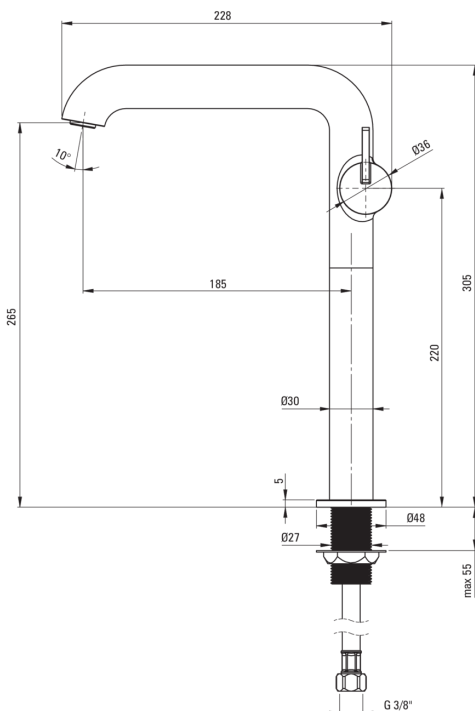

SILIA

Mosdó csaptelep, magas

Cikkszám: BQS_D24K
EAN: 5907650818212
Szín: Titanium
Garancia [év]: 7

Csaptelep

Kivitelezés	Titanium
Anyag	sárgaréz
Csaptelep típusa	egykaros, keverő
Beszerelési mód	álló
Átfolyási osztály [l/perc]	Z - 4-9 l/min
Akusztikai osztály [db]	I (x ≤ 20)

Csaptelep betét

Betét mérete	25 mm
--------------	-------

Kifolyócsövek

Kifolyó típusa	fix
Csaptelep kifolyócső hatótávolsága [mm]	185
Anyag	sárgaréz

Perlátorok

Perlátor típusa	lapos, mozgó, honeycomb
Perlátor mérete	M24

Csatlakozó tömlők

Hosszúság [mm]	450
Menet beszereléshez	3/8"
Csatlakozó menet	M10

Kiemelések:

- Nemes forma és időtlen egyszerűség
- 45 cm-es csatlakozó tömlők mellékelve
- Innovatív, tartós és könnyen tisztítható titánium bevonat
- A csaptelep teste a legkiválóbb minőségű sárgarézből készült
- A szerelőhüvely megkönnyíti a csaptelep felszerelését
- A mozgatható perlátor lehetővé teszi a vízáram irányítását
- Csak a legjobb alapanyagokból, amelyek minőségét laboratóriumi vizsgálatok igazolták
- A csaptelep perlátorral van felszerelve
- Z átfolyási osztály (4-9 l/perc), amely lehetővé teszi a vízfogyasztás csökkentését
- Az oldalsó kar megkönnyíti a kifolyó tisztán tartását
- Az ajánlat tartalmaz egy tisztítószert a szerelvényekhez, amely bármilyen színhez használható