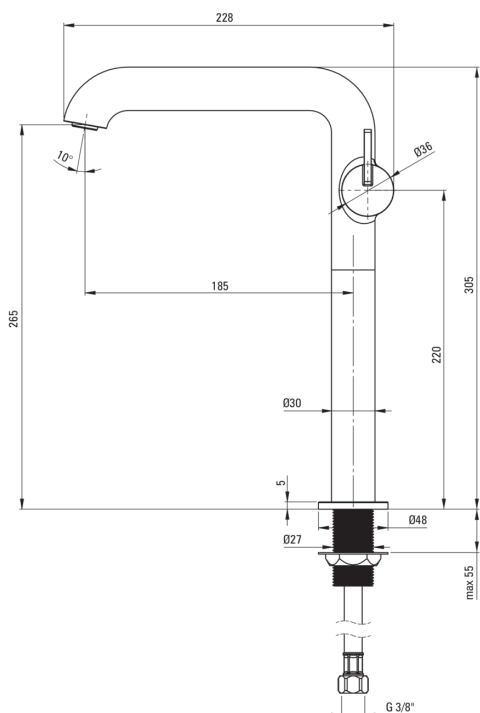

SILIA

Mosdó csaptelep, magas

Cikkszám: BQS_D24K

EAN: 5907650818212

Szín: Titanium

Garancia [év]: 7

Csaptelep

Kivitelezés	Titanium
Anyag	sárgaréz
Csaptelep típusa	egykaros, keverő
Beszerelési mód	álló
Átfolyási osztály [l/perc]	Z - 4-9 l/min
Akusztikai osztály [db]	I (x ≤ 20)

Csaptelep betét

Betét mérete	25 mm
--------------	-------

Kifolyócsövek

Kifolyó típusa	fix
Csaptelep kifolyócső hatótávolsága [mm]	185
Anyag	sárgaréz

Perlátorok

Perlátor típusa	lapos, mozgó, honeycomb
Perlátor mérete	M24

Csatlakozó tömlők

Hosszúság [mm]	450
Menet beszereléshez	3/8"
Csatlakozó menet	M10

Kiemelések:

- Nemes forma és időtlen egyszerűség
- 45 cm-es csatlakozó tömlők mellékelve
- Innovatív, tartós és könnyen tisztítható titanium bevonat
- A csaptelep teste a legkiválóbb minőségű sárgarézből készült
- A szerelőhüvely megkönnyíti a csaptelep felszerelését
- A mozgatható perlátor lehetővé teszi a vízáram irányítását
- Csak a legjobb alapanyagokból, amelyek minőségét laboratóriumi vizsgálatok igazolták
- A csaptelep perlátorral van felszerelve
- Z átfolyási osztály (4-9 l/perc), amely lehetővé teszi a vízfogyasztás csökkentését
- Az oldalsó kar megkönnyíti a kifolyó tisztán tartását
- Az ajánlat tartalmaz egy tisztítószert a szerelvényekhez, amely bármilyen színhez használható