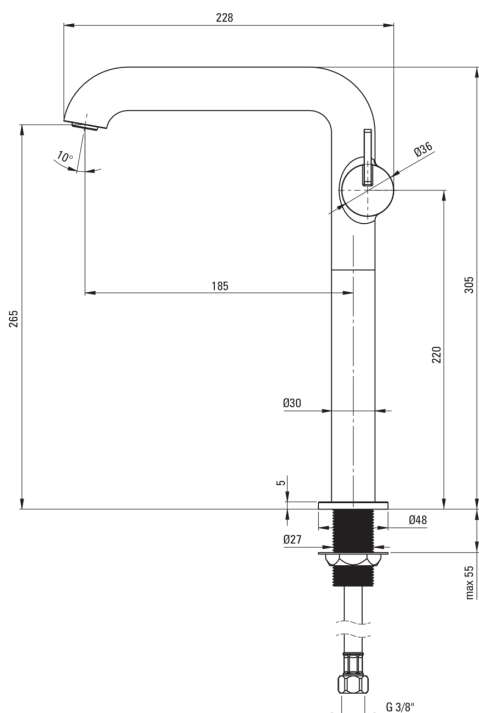

SILIA

Robinet de lavabo, haut

Code produit: BQS_D24K

EAN: 5907650818212

Couleur: titane

Garantie [années]: 7

Mitigeur

Finition	titane
Matériel	cuivre
Type de mitigeur	mono-manche, mixer
Méthode de montage	debout
Classe de débit [l/min]	Z - 4-9 l/min
Groupe acoustique [db]	I (x ≤ 20)

Cartouche mélangeur

Taille de la cartouche en céramique	25 mm
-------------------------------------	-------

Becs

Type de bec	fixe
La distance de bec de robinet [mm]	185
Matériel	cuivre

Aérateurs

Type d'aérateur	plat, mobile, honeycomb
Taille de l'aérateur	M24

Flexibles de raccordement

Longueur [mm]	450
Fil d'installation	3/8"
Fil de connexion	M10

Caractéristiques:

- Forme noble et simplicité intemporelle
- Tuyaux de raccordement de 45 cm inclus
- Revêtement en titane innovant, durable et facile à nettoyer
- Le corps du mitigeur est en cuivre de la plus haute qualité
- Le manchon de montage facilite l'installation du mitigeur
- Un aérateur mobile permet de diriger le jet d'eau
- Seuls les meilleurs matériaux, dont la qualité a été confirmée par des tests en laboratoire
- Le mitigeur est équipé d'un aérateur de jet
- Classe de débit Z (4-9 l/min) permettant une réduction de la consommation d'eau
- la manette sur le côté facilite le nettoyage du bec
- L'offre comprend un produit de nettoyage pour les luminaires de toutes les couleurs