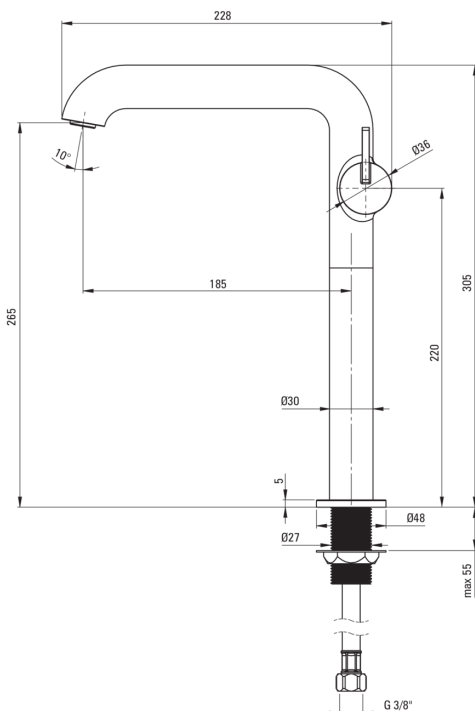

SILIA

Toque de lavabo, alto

Código de producto: BQS_D24K

EAN: 5907650818212

Color: titanio

Garantía [años]: 7

Mezclador

Finalizar	titanio
Material	latón
Tipo de mezcladora	piloto único, mezclador
Metodo de instalacion	de pie
Clase de flujo [l/min]	Z - 4-9 l/min
Grupo acústico [db]	I (x ≤ 20)

Cartucho mezclador

Tamaño del cartucho de cerámica	25 mm
---------------------------------	-------

Boquiabiertos

Tipo de boquilla	aún
Rango de boquiabierto de mezclador [mm]	185
Material	latón

Aireador

Tipo aéreo	departamento, girar, panel
Tamaño del aireador	M24

Conectando mangueras

Longitud [mm]	450
Hilo de instalación	3/8"
Hilo de conexión	M10

Características:

- Forma noble y simplicidad atemporal
- Mangueras de conexión incluidas
- Innovador duradero y fácil de limpiar el revestimiento de titanio
- Cuerpo de batería hecho de latón de la más alta calidad
- La manga de montaje facilita la instalación de la batería
- El aireador móvil le permite dirigir la corriente de agua
- Solo los mejores materiales cuya calidad es confirmada por la investigación en el laboratorio
- Batería equipada con una aireación del aireador de la corriente
- La clase de flujo con (4-9 l/min) le permite reducir el consumo de agua
- La palanca colocada en el costado hace que sea más fácil mantener la regla limpia