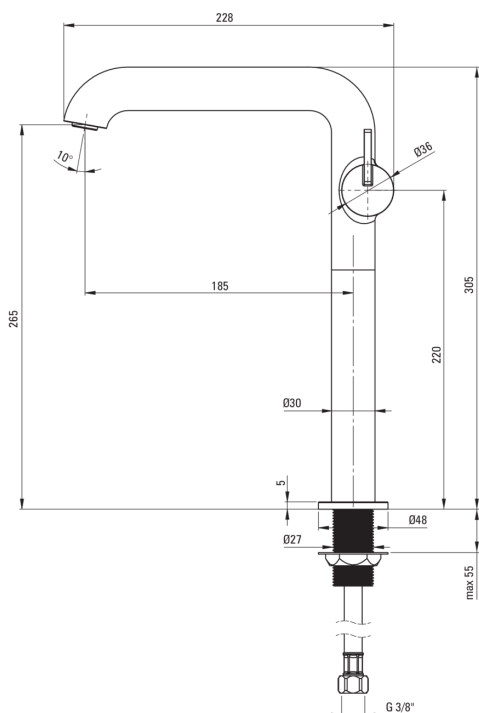

SILIA

Toque de lavabo, alto

Código de producto: BQS_D24K

EAN: 5907650818212

Color: titanio

Garantía [años]: 7

Mezclador

Finalizar	titanio
Material	latón
Tipo de mezcladora	piloto único, mezclador
Metodo de instalacion	de pie
Clase de flujo [l/min]	Z - 4-9 l/min
Grupo acústico [db]	I (x ≤ 20)

Cartucho mezclador

Tamaño del cartucho de cerámica	25 mm
---------------------------------	-------

Boquiabiertos

Tipo de boquilla	aún
Rango de boquiabierto de mezclador [mm]	185
Material	latón

Aireador

Tipo aéreo	departamento, girar, panel
Tamaño del aireador	M24

Conectando mangueras

Longitud [mm]	450
Hilo de instalación	3/8"
Hilo de conexión	M10

Características:

- Forma noble y simplicidad atemporal
- Mangueras de conexión incluidas
- Innovador duradero y fácil de limpiar el revestimiento de titanio
- Cuerpo de batería hecho de latón de la más alta calidad
- La manga de montaje facilita la instalación de la batería
- El aireador móvil le permite dirigir la corriente de agua
- Solo los mejores materiales cuya calidad es confirmada por la investigación en el laboratorio
- Batería equipada con una aireación del aireador de la corriente
- La clase de flujo con (4-9 l/min) le permite reducir el consumo de agua
- La palanca colocada en el costado hace que sea más fácil mantener la regla limpia