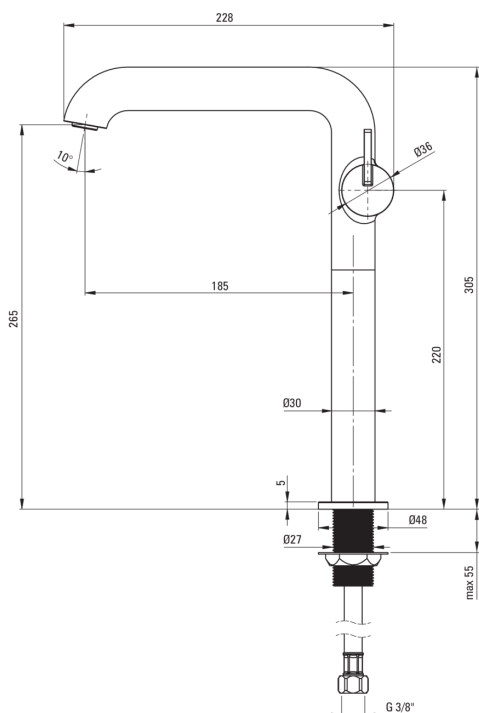

SILIA

Waschbeckenarmatur, hoch

Artikel-Nr.: BQS_D24K

EAN: 5907650818212

Farbe: Titanium

Garantie [Jahre]: 7

Armatur

Ausführung	Titanium
Material	Messing
Art der armatur	Einhebel, Mischer
Methode der montage	stehend
Durchflussklasse [l/min]	Z - 4-9 l/min
Akkustische gruppe	I (x ≤ 20)

Kartusche

Größe der kartusche	25 mm
---------------------	-------

Ausläufe

Auslaufart	fest
Armaturausladung [mm]	185
Material	Messing

Aerator

Typ des luftsprudlers	flach, beweglich, hexagonal-
Aerator gröÙe	M24

Anschlusschläuche

Länge	450
Installationsgewinde	3/8"
Anschlussgewinde	M10

Charakteristische Merkmale:

- Edle Form und zeitlose Schlichtheit
- 45 cm Anschlusschläuche im Set
- Innovative, langlebige und leicht zu reinigende Titanium-Beschichtung
- Armaturkörper ist aus hochwertigem Messing gefertigt
- Montagehülse erleichtert die Montage der Armatur
- Beweglicher Aerator ermöglicht den Wasserstrahl zu lenken
- Nur die besten Materialien, deren Qualität durch Laboruntersuchungen bestätigt wird
- Armatur ist mit einem Strahlbelüfter ausgestattet
- Durchflussklasse Z (4-9 l/min) ermöglicht einen reduzierten Wasserverbrauch
- Hebel an der Seite erleichtert die Reinigung des Auslaufs
- Im Angebot Präparat zum Reinigen von Armaturen in allen Ausführungen