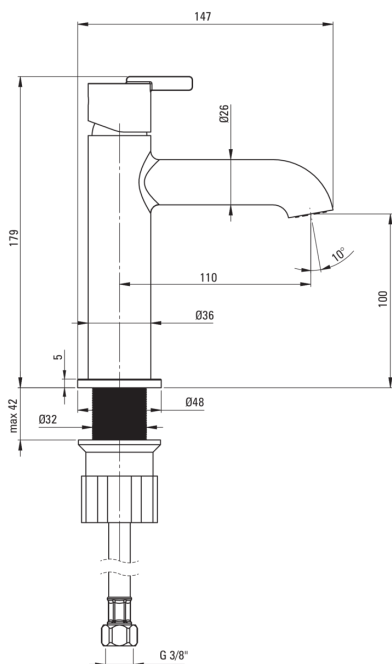

SILIA

Змішувач для раковини

Код продукту: BQS_D20M

EAN: 5907650818090

Колір: titanium

Гарантія: 7

Змішувач

Оздоблення	titanium
Матеріал	латунь
Тип змішувача	з однією ручкою, змішуючий
Клас витрати	Z - 4-9 л/хв
Акустична група	I ($x \leq 20$)

Картридж до змішувача

Розмір керамічного картриджа	25 мм

Носики

Вид носика	нерухомий
Діапазон виліву змішувача [мм]	110
Матеріал	латунь

Аератори

Тип аератора	рухомий, плоский
Розмір аератора	M18

З'єднувальні шланги

Довжина [мм]	450
Винт до інсталяції	3/8"
Винт кронштейна	M10

Відмінна риса:

- Шляхетна форма та позачасова простота
- Інноваційне, міцне і легке в очищенні титанове покриття
- Корпус змішувача виготовлений з високоякісної латуні
- Монтажна втулка полегшує монтаж змішувача
- Змішувач оснащений аератором для аерації струменя
- Рухомий аератор дозволяє направляти струмінь води
- Тільки найкращі матеріали, якість яких ми підтверджуємо дослідженнями в лабораторії
- З'єднувальні шланги в комплекті
- Клас витрати (4-9 л / хв) дозволяє знизити витрату води
- Засіб для очищення санітарної арматури доступний у всіх кольорах