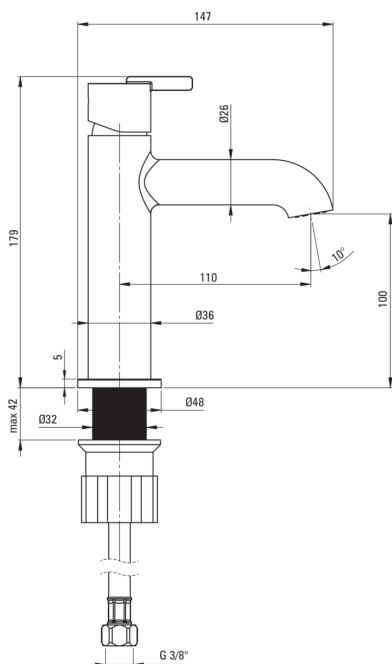

SILIA

Armatura za umivalnik

koda izdelka: BQS_D20M

EAN: 5907650818090

Barva: titan

Garancija [leta]: 7

Armatura vključena

Finiš	titan
Material	medenina
Tip armature	z eno ročico, armatura
Razred pretoka [l/min]	Z - 4-9 l/min
Zvočni razred [db]	I ($x \leq 20$)

Mešalna kartuša

Velikost keramične kartuše	25 mm
----------------------------	-------

Izlivi

Tip izliva	fiksno
Dolžina izliva [mm]	110
Material	medenina

Perlator

Tip perlatorja	vrtljivo, plosko
Velikost perlatorja	M18

Povezovalne cevi

Dolžina [mm]	450
Montažni navoj	3/8"
Navoj priključka 1/2"	M10

karakteristike:

- Plemenita oblika in brezčasna preprostost
- Inovativen in tpežen premaz Titanium, ki je enostaven za čiščenje
- Telo armature je izdelano iz najkakovostnejše medenine
- Montažni tulec olajša namestitvev armature
- Armatura je opremljena s perlatorjem za vodni curek
- Premični perlator omogoča usmerjanje toka vode
- Samo najboljši materiali, katerih kakovost je potrjena z laboratorijskimi testi
- Priložene priključne cevi
- Razred pretoka Z (4-9 l/min) omogoča zmanjšanje porabe vode
- Ponudba vsebuje čistilno sredstvo za armature vseh barv