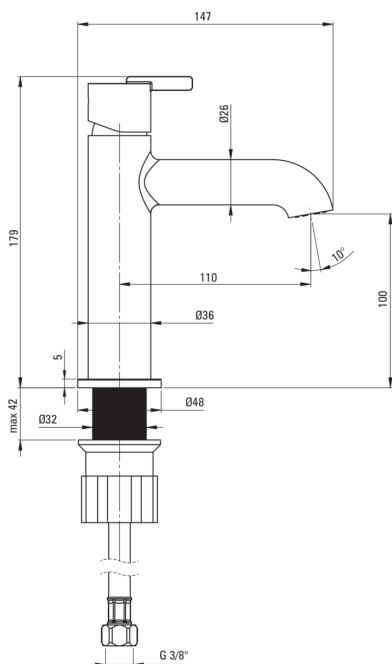

SILIA

Armatura za umivalnik

koda izdelka: BQS_D20M

EAN: 5907650818090

Barva: titan

Garancija [leta]: 7

Armatura vključena

Finiš	titan
Material	medenina
Tip armature	z eno ročico, armatura
Razred pretoka [l/min]	Z - 4-9 l/min
Zvočni razred [db]	I (x ≤ 20)

Mešalna kartuša

Velikost keramične kartuše	25 mm
----------------------------	-------

Izlivi

Tip izliva	fiksno
Dolžina izliva [mm]	110
Material	medenina

Perlator

Tip perlatorja	vrtljivo, plosko
Velikost perlatorja	M18

Povezovalne cevi

Dolžina [mm]	450
Montažni navoj	3/8"
Navoj priključka 1/2"	M10

karakteristike:

- Plemenita oblika in brezčasna preprostost
- Inovativen in tpežen premaz Titanium, ki je enostaven za čiščenje
- Telo armature je izdelano iz najkakovostnejše medenine
- Montažni tulec olajša namestitvev armature
- Armatura je opremljena s perlatorjem za vodni curek
- Premični perlator omogoča usmerjanje toka vode
- Samo najboljši materiali, katerih kakovost je potrjena z laboratorijskimi testi
- Priložene priključne cevi
- Razred pretoka Z (4-9 l/min) omogoča zmanjšanje porabe vode
- Ponudba vsebuje čistilno sredstvo za armature vseh barv