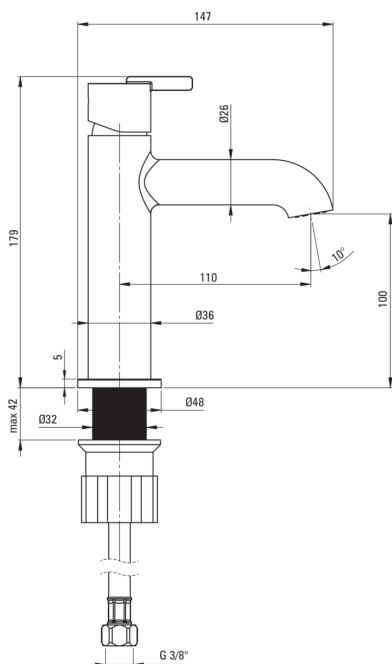

SILIA

Смеситель для раковины

Код товара: BQS_D20M

EAN: 5907650818090

Цвет: titanium

Гарантия [лет]: 7

Смесители

Отделка	titanium
Материал	латунь
Вид смесителя	однорычажный, смешивающий
Класс расхода [л/мин]	Z - 4-9 л/мин
Акустическая группа [дБ]	I ($x \leq 20$)

Картридж к смесителю

Размер картриджа	25 мм
------------------	-------

Изливы

Вид излива	стандартный
Длина излива [мм]	110
Материал	латунь

Аэраторы

Тип аэратора	подвижный, плоский
Размер аэратора	M18

Соединительные шланги

Длина [мм]	450
Винт к инсталляции	3/8"
Винт кронштейна	M10

Отличительные черты:

- Благородные формы и вечная простота
- Инновационное, прочное и легко очищаемое титановое покрытие
- Корпус смесителя изготовлен из латуни высочайшего качества
- Монтажная втулка облегчает установку смесителя
- Смеситель оборудован струйным аэратором
- Мобильный аэратор позволяет направлять струю воды
- Только лучшие материалы, качество которых подтверждено лабораторными испытаниями
- Соединительные шланги 45 см в комплекте
- Класс расхода Z (4-9 л/мин) позволяет снизить употребление воды
- Предложение включает чистящее средство для арматуры всех цветов