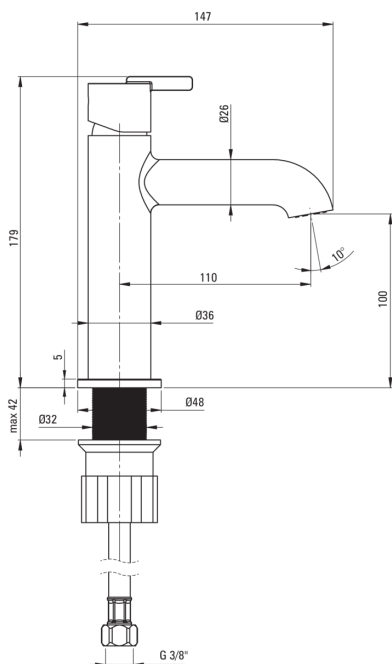

SILIA

Miscelatore Lavabo

Codice prodotto: BQS_D20M

EAN: 5907650818090

Colore: titanio

Garanzia [anni]: 7

Miscelatore

Finitura	titanio
Materiale	in ottone
Tipo di miscelatore	maniglia singola, miscelatore
Classe di flusso [l/min]	Z - 4-9 l/min
Gruppo acustico [db]	I (x ≤ 20)

Cartuccia per miscelatore

Dimensioni della cartuccia in ceramica 25 mm

Beccucci

Tipo a beccuccio	fermo
Gamma delle bocchette di miscelazione [mm]	110
Materiale	in ottone

Aeratori

Tipo di aeratore	girevole, piatto
Dimensioni dell'aeratore	M18

Tubi di collegamento

Lunghezza [mm]	450
Filetto di installazione	3/8"
Filetto di connessione	M10

Caratteristiche:

- Innovativo rivestimento Titanio, resistente e facile da pulire
- Il corpo del miscelatore è realizzato in ottone di altissima qualità
- Il manicotto di montaggio facilita l'installazione del miscelatore
- Il miscelatore è dotato di un aeratore di flusso
- Un aeratore mobile ti permette di dirigere il flusso d'acqua
- Solo i migliori materiali, la cui qualità è stata confermata da test di laboratorio
- Tubi di collegamento da 45 cm inclusi
- Classe di portata Z (4-9 l/min) che consente di ridurre il consumo d'acqua