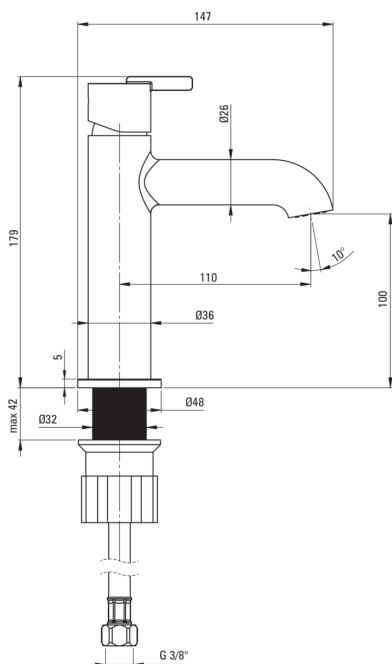

SILIA

Mosdó csaptelep

Cikkszám: BQS_D20M

EAN: 5907650818090

Szín: Titanium

Garancia [év]: 7

Csaptelep

Kivitelezés	Titanium
Anyag	sárgaréz
Csaptelep típusa	egykaros, keverő
Átfolyási osztály [l/perc]	Z - 4-9 l/min
Akusztikai osztály [db]	I ($x \leq 20$)

Csaptelep betét

Betét mérete	25 mm
--------------	-------

Kifolyócsövek

Kifolyó típusa	fix
Csaptelep kifolyócső hatótávolsága [mm]	110
Anyag	sárgaréz

Perlátorok

Perlátor típusa	mozgó, lapos
Perlátor mérete	M18

Csatlakozó tömlők

Hosszúság [mm]	450
Menet beszereléshez	3/8"
Csatlakozó menet	M10

Kiemelések:

- Nemes forma és időtlen egyszerűség
- Innovatív, tartós és könnyen tisztítható titanium bevonat
- A csaptelep teste a legkiválóbb minőségű sárgarézből készült
- A szerelőhüvely megkönnyíti a csaptelep felszerelését
- A csaptelep perlátorral van felszerelve
- A mozgatható perlátor lehetővé teszi a vízáram irányítását
- Csak a legjobb alapanyagokból, amelyek minőségét laboratóriumi vizsgálatok igazolták
- 45 cm-es csatlakozó tömlők mellékelve
- Z átfolyási osztály (4-9 l/perc), amely lehetővé teszi a vízfogyasztás csökkentését
- Az ajánlat tartalmaz egy tisztítószerrel a szerelvényekhez, amely bármilyen színhez használható