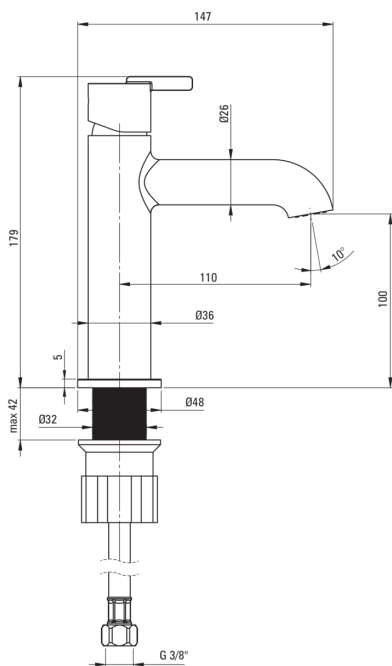

Artikel-Nr.: BQS_D20M

EAN: 5907650818090

Farbe: Titanium

Garantie [Jahre]: 7

Armatur

Ausführung	Titanium
Material	Messing
Art der armatur	Einhebel, Mischer
Durchflussklasse [l/min]	Z - 4-9 l/min
Akkustische gruppe	I (x ≤ 20)

Kartusche

Größe der kartusche	25 mm
---------------------	-------

Ausläufe

Auslaufart	fest
Armaturausladung [mm]	110
Material	Messing

Aerator

Typ des luftsprudlers	beweglich, flach
Aerator gröÙe	M18

Anschlusschläuche

Länge	450
Installationsgewinde	3/8"
Anschlussgewinde	M10

Charakteristische Merkmale:

- Edle Form und zeitlose Schlichtheit
- Innovative, langlebige und leicht zu reinigende Titanium-Beschichtung
- Armaturkörper ist aus hochwertigem Messing gefertigt
- Montagehülse erleichtert die Montage der Armatur
- Armatur ist mit einem Strahlbelüfter ausgestattet
- Beweglicher Aerator ermöglicht den Wasserstrahl zu lenken
- Nur die besten Materialien, deren Qualität durch Laboruntersuchungen bestätigt wird
- 45 cm Anschlusschläuche im Set
- Durchflussklasse Z (4-9 l/min) ermöglicht einen reduzierten Wasserverbrauch
- Im Angebot Präparat zum Reinigen von Armaturen in allen Ausführungen