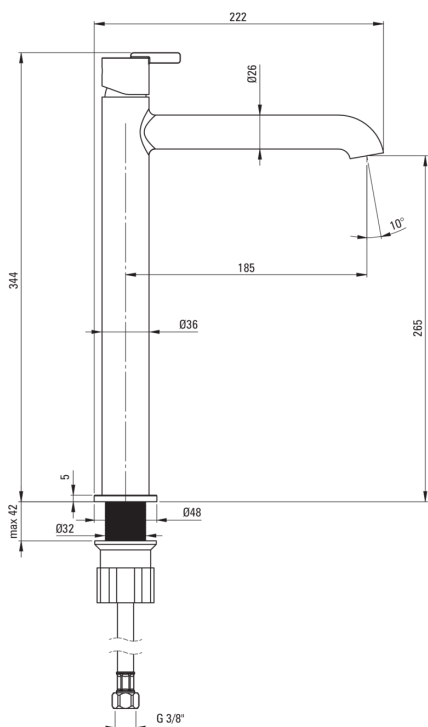

## Змішувач для раковини, ВИСОКИЙ

 deante

Код продукту: BQS\_D20K

EAN: 5907650818175

Колір: titanium

Гарантія: 7

### Картридж до змішувача

Розмір керамічного картриджа	25 мм
------------------------------	-------

### Носики

Вид носика	нерухомий
Діапазон виливу змішувача [мм]	185
Матеріал	латунь

### З'єднувальні шланги

Довжина [мм]	450
Винт до інсталяції	3/8"
Винт кронштейна	M10