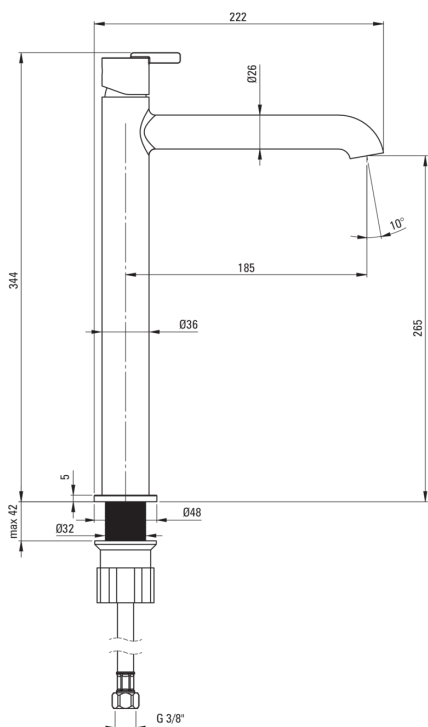

## Armatura za umivalnik, visoko

koda izdelka: BQS\_D20K

EAN: 5907650818175

Barva: titan

Garancija [leta]: 7

### Mešalna kartuša

Velikost keramične kartuše	25 mm
----------------------------	-------

### Izlivi

Tip izliva	fiksno
Dolžina izliva [mm]	185
Material	medenina

### Povezovalne cevi

Dolžina [mm]	450
Montažni navoj	3/8"
Navoj priključka 1/2"	M10