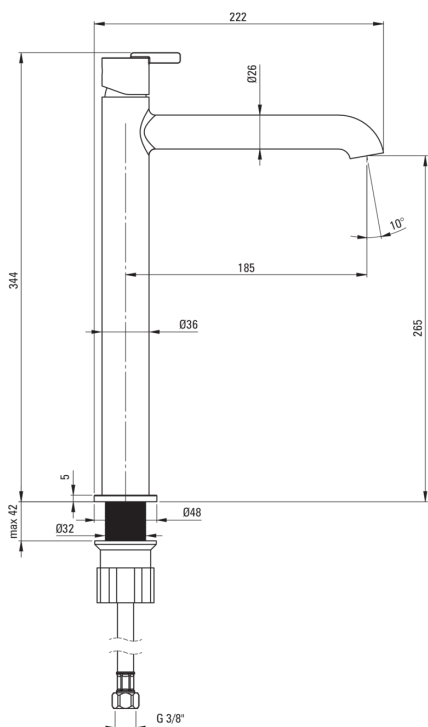

SILIA

Смеситель для раковины, высокий

Код товара: BQS_D20K

EAN: 5907650818175

Цвет: titanium

Гарантия [лет]: 7

Смесители

Отделка	titanium
Материал	латунь
Вид смесителя	однорычажный, смешивающий
Способ монтажа	стоящий
Класс расхода [л/мин]	Z - 4-9 л/мин
Акустическая группа [дБ]	I ($x \leq 20$)

Картридж к смесителю

Размер картриджа	25 мм
------------------	-------

Изливы

Вид излива	стандартный
Длина излива [мм]	185
Материал	латунь

Аэраторы

Тип аэратора	honeycomb, подвижный
Уменьшение расхода воды	отсутствие

Соединительные шланги

Длина [мм]	450
Винт к инсталляции	3/8"
Винт кронштейна	M10

Отличительные черты:

- Благородные формы и вечная простота
- Инновационное, прочное и легко очищаемое титановое покрытие
- Смеситель оборудован струйным аэратором
- Мобильный аэратор позволяет направлять струю воды
- Корпус смесителя изготовлен из латуни высочайшего качества
- Класс расхода Z (4-9 л/мин) позволяет снизить употребление воды
- Только лучшие материалы, качество которых подтверждено лабораторными испытаниями
- Монтажная втулка облегчает установку смесителя
- Соединительные шланги 45 см в комплекте
- Предложение включает чистящее средство для арматуры всех цветов