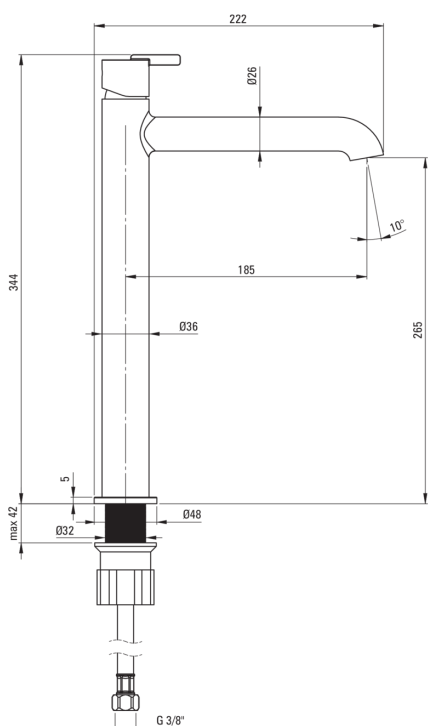

## Toque de lavabo, alto

Código de producto: BQS\_D20K

EAN: 5907650818175

Color: titanio

Garantía [años]: 7

### Cartucho mezclador

Tamaño del cartucho de cerámica	25 mm
---------------------------------	-------

### Boquiabiertos

Tipo de boquilla	aún
Rango de boquiabierto de mezclador [mm]	185
Material	latón

### Conectando mangueras

Longitud [mm]	450
Hilo de instalación	3/8"
Hilo de conexión	M10