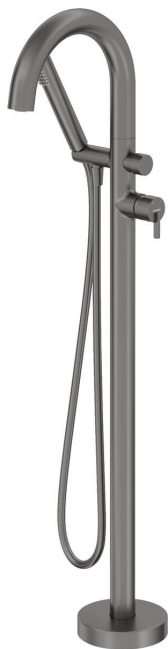

SILIA

Смеситель для ванны, отдельностоящая

 deante

Код товара: BQS_D17N

EAN: 5907650873198

Цвет: titanium

Гарантия [лет]: 7

Смесители

Отделка	titanium
Материал	латунь
Вид смесителя	однорычажный, смешивающий
Способ монтажа	напольный
Акустическая группа [дБ]	II (20 < x ≤ 30)

Картридж к смесителю

Размер картриджа	35 мм
------------------	-------

Изливы

Вид излива	стандартный
Материал	сталь 304

Переключатель функции

Тип переключателя	механический типа click
-------------------	-------------------------

Аэраторы

Тип аэратора	силиконовый, подвижный, плоский
Размер аэратора	M24

Шланги

Длина [мм]	1500
Вид оплетки	не касается
Anti_twist	1

Лейки

Количество функций	1
Anti-calc	Да
Добовочные свойства	cool-out

Отличительные черты:

- Инновационное, прочное и легко очищаемое титановое покрытие
- Благородные формы и вечная простота
- Механический керамический переключатель функций типа Click
- Регулируемый угол наклона душевой лейки
- Ручной душ с антикальциевым покрытием
- Предложение включает чистящее средство для арматуры всех цветов
- Система Anti-Twist, предотвращающая скручивание шланга
- Прочные наконечники шлангов из латуни
- Душевая лейка Cool-out, которая не нагревается