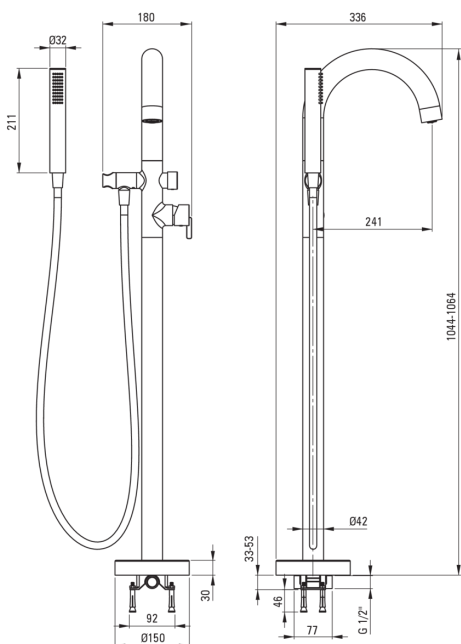

SILIA

Смеситель для ванны, отдельностоящая

 deante

Код товара: BQS_D17N

EAN: 5907650873198

Цвет: titanium

Гарантия [лет]: 7

Смесители

Отделка	titanium
Материал	латунь
Вид смесителя	однорычажный, смешивающий
Способ монтажа	напольный
Акустическая группа [дБ]	II (20 < x ≤ 30)

Картридж к смесителю

Размер картриджа	35 мм
------------------	-------

Изливы

Вид излива	стандартный
Материал	сталь 304

Переключатель функции

Тип переключателя	механический типа click
-------------------	-------------------------

Аэраторы

Тип аэратора	силиконовый, подвижный, плоский
Размер аэратора	M24

Шланги

Длина [мм]	1500
Вид оплетки	не касается
Anti_twist	1

Лейки

Количество функций	1
Anti-calc	Да
Добовочные свойства	cool-out

Отличительные черты:

- Инновационное, прочное и легко очищаемое титановое покрытие
- Благородные формы и вечная простота
- Механический керамический переключатель функций типа Click
- Регулируемый угол наклона душевой лейки
- Ручной душ с антикальциевым покрытием
- Предложение включает чистящее средство для арматуры всех цветов
- Система Anti-Twist, предотвращающая скручивание шланга
- Прочные наконечники шлангов из латуни
- Душевая лейка Cool-out, которая не нагревается