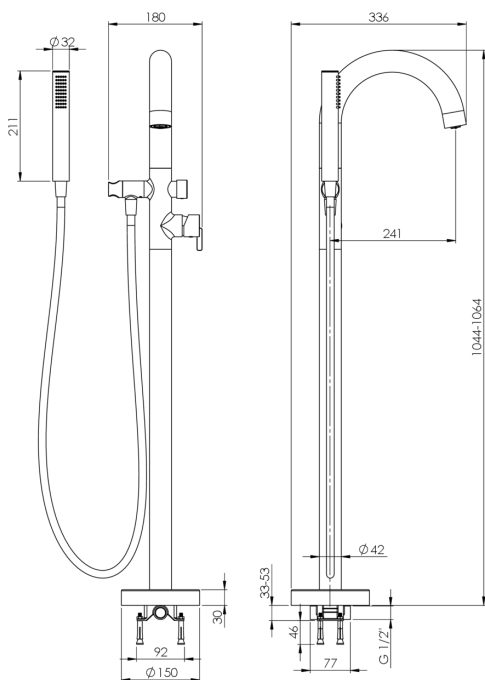

SILIA

Baterie pentru cadă, de sine stătător

Codul produsului: BQS_D17N

EAN: 5907650873198

Culoarea: titan

Garanție [ani]: 7

Baterie

Finisaj	titan
Material	alamă
Tipul bateriei	un mâner, baterie
Metoda de instalare	pardoseală
Grupa acustică [db]	II (20 < x ≤ 30)

Baterie cartuș

Dimensiunea cartușului ceramic	35 mm
--------------------------------	-------

Pipe

Tipul pipei	fix
Material	oțel 304

Comutator funcții

Tipul comutatorului	mecanic cu activare prin apăsare
---------------------	----------------------------------

Aeratoare

Tipul aeratorului	silicon, pivotant, plat
Dimensiunea aeratorului	M24

Furtunuri

Lungimea [mm]	1500
Tipul împletiturii	nu este cazul
Anti-twist	1

Dușuri de mână

Număr de funcții	1
Anti-calc	Da
Caracteristici suplimentare	cool-out