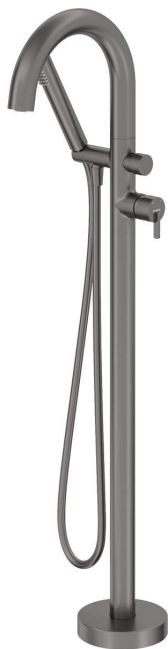

SILIA

Baterie pentru cadă, de sine stătător

Codul produsului: BQS_D17N

EAN: 5907650873198

Culoarea: titan

Garanție [ani]: 7

Baterie

Finisaj	titan
Material	alamă
Tipul bateriei	un mâner, baterie
Metoda de instalare	pardoseală
Grupa acustică [db]	II (20 < x ≤ 30)

Baterie cartuș

Dimensiunea cartușului ceramic	35 mm
--------------------------------	-------

Pipe

Tipul pipei	fix
Material	oțel 304

Comutator funcții

Tipul comutatorului	mecanic cu activare prin apăsare
---------------------	----------------------------------

Aeratoare

Tipul aeratorului	silicon, pivotant, plat
Dimensiunea aeratorului	M24

Furtunuri

Lungimea [mm]	1500
Tipul împletiturii	nu este cazul
Anti-twist	1

Dușuri de mână

Număr de funcții	1
Anti-calc	Da
Caracteristici suplimentare	cool-out

Caracteristici:

- Finisaj Titanium inovativ, rezistent și ușor de întreținut
- Unghiul reglabil pentru para de duș
- Pară de duș anti calcar
- Oferta include și agenți de curățare pentru toate tipurile de finisaje
- Sistem Anti-twist care împiedică răsucirea furtunului
- Capetele furtunurilor făcute din alamă rezistentă
- Duș de mână Cool-out